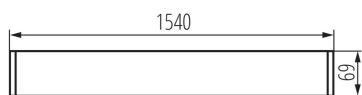

### ОБЩИЕ ДАННЫЕ:

**Цвет:** белый

**Место монтажа:** для установки на потолке

**Место использования:** внутри

**Минимальное расстояние от освещенного объекта:**  
0,5m

**Направление свечения светильника:** низ