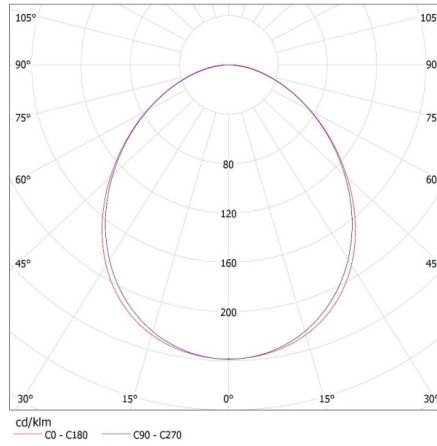

27425 ALIN 4LED 1X150-W-NT

Линейный светильник для ламп T8 LED

KANLUX S.A. (kat 27425) ALIN 4LED 1X150-W-NT + GLASSv4 / LDC (Polar)

Luminaire: KANLUX S.A. (kat 27425) ALIN 4LED 1X150-W-NT + GLASSv4
Lamps: 1 x T8 LED GLASSv4 24W-NW