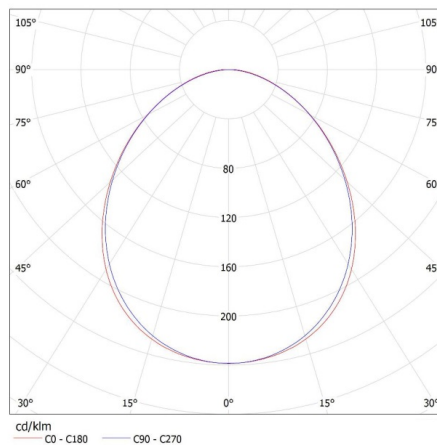

KANLUX S.A. (kat 27425) ALIN 4LED 1X150-W-NT + GLASSv3 / LDC (Polar)

Luminaire: KANLUX S.A. (kat 27425) ALIN 4LED 1X150-W-NT + GLASSv3
Lamps: 1 x T8 LED GLASSv3 24W-NW