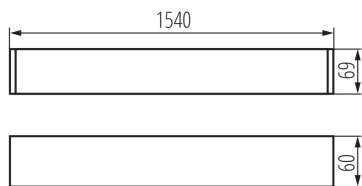

### ОБЩИЕ ДАННЫЕ:

**Цвет:** черный

**Место монтажа:** для установки на потолке

**Место использования:** внутри

**Минимальное расстояние от освещенного объекта:**  
0,5m

**Направление свечения светильника:** низ

**Питание светодиодных люминесцентных ламп T8:**  
односторонний

**Длина [мм]:** 1540

**Ширина [мм]:** 60

**Высота [мм]:** 69