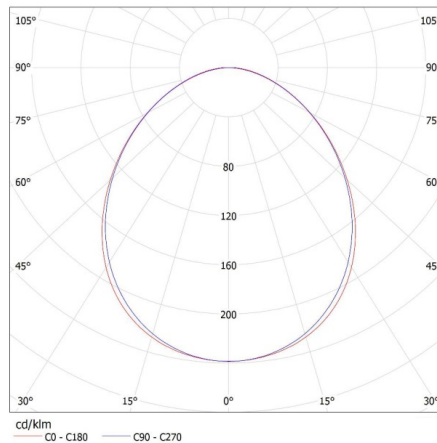

KANLUX S.A. (kat 27426) ALIN 4LED 1X150-B-NT + GLASSv3 / LDC (Polar)