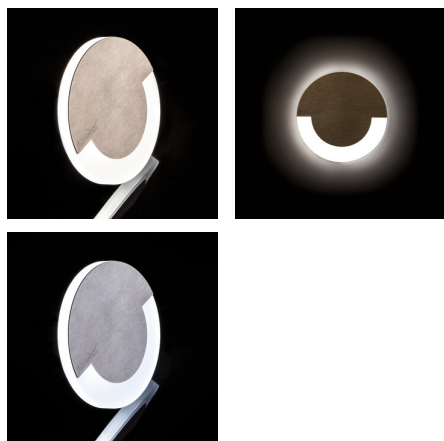

Светодиодный лестничный светильник

5905339275585

SOLA LED B

Подсветки для лестниц Kanlux SOLA – это современный дизайн в сочетании с привлекательным световым эффектом.

Превосходная идея для подсветки лестниц и коридоров или для того, чтобы подчеркнуть дизайн помещений. Уникальный дизайн светильника обеспечивает равномерное излучение света. Версия AC оснащена блоком питания 230В, расположенным в коробке.

ОБЩИЕ ДАННЫЕ:

Для встраивания в стену: да

Цвет: черный

Место монтажа: для встроенной установки в стене

Место использования: внутри

Минимальное расстояние от освещенного объекта: 0,1m

Возможность взаимодействия с диммером: нет