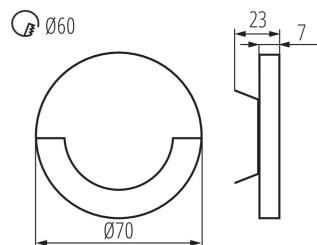

Светодиодный лестничный светильник

ДАННЫЕ ЛОГИСТИКИ:

Единица измерения: штука

Как упаковано: 100

Количество штук в промежуточной упаковке: 1

Количество штук в групповой упаковке: 100

Вес нетто единицы [г]: 66

Граматура [г]: 86.9

Длина потребительской упаковки [см]: 11

Ширина потребительской упаковки [см]: 2.5

Высота потребительской упаковки [см]: 16.5

Вес коробки [кг]: 8.69

Ширина коробки [см]: 23.5

Высота коробки [см]: 34.5

Длина коробки [см]: 63

Объем коробки [м³]: 0.051077