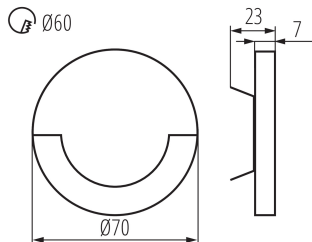

**Вид соединения:** Свободные концы проводов

**Длина провода [м]:** 0.18

**Время разгорания лампы [с]:**  $\leq 1$

**Время зажигания лампы [с]:**  $\leq 0,5$

**Степень защиты IP:** 20

Светодиодный лестничный светильник

Длина потребительской упаковки [см]: 11

Ширина потребительской упаковки [см]: 2.5

Высота потребительской упаковки [см]: 16.5

Вес коробки [кг]: 8.69

Ширина коробки [см]: 23.5

Высота коробки [см]: 34.5

Длина коробки [см]: 63