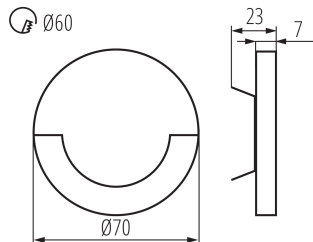

Светодиодный лестничный светильник

ДАННЫЕ ЛОГИСТИКИ:

Единица измерения: штука

Как упаковано: 100

Количество штук в промежуточной упаковке: 1

Количество штук в групповой упаковке: 100

Вес нетто единицы [г]: 66

Граматура [г]: 86.9

Вес брутто штуки [г]: 76

Длина потребительской упаковки [см]: 11

Ширина потребительской упаковки [см]: 2.5

Высота потребительской упаковки [см]: 16.5

Вес коробки [кг]: 8.69

Ширина коробки [см]: 23.5

Высота коробки [см]: 34.5

Длина коробки [см]: 63

Объем коробки [м³]: 0.051077