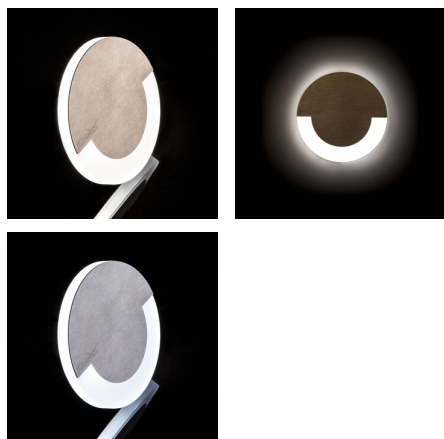

Светодиодный лестничный светильник

5905339275592

Подсветки для лестниц Kanlux SOLA – это современный дизайн в сочетании с привлекательным световым эффектом.

Превосходная идея для подсветки лестниц и коридоров или для того, чтобы подчеркнуть дизайн помещений. Уникальный дизайн светильника обеспечивает равномерное излучение света. Версия AC оснащена блоком питания 230В, расположенным в коробке.

ОБЩИЕ ДАННЫЕ:

Для встраивания в стену: да

Цвет: черный

Место монтажа: для встроенной установки в стене

Место использования: внутри

Минимальное расстояние от освещенного объекта: 0,1м

Возможность взаимодействия с диммером: нет

однородность цвета в эллипсах макадама: ≤ 6

индекс цветопередачи: 80

Срок службы [ч]: 50000

Количество циклов включения/выключения: ≥ 20000

Световая отдача лампы [лм/Вт]: 16

Диапазон температуры окружающей среды, воздействию которой может подвергаться изделие [°C]: 5÷25