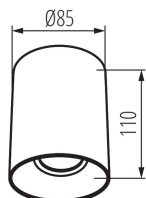

Потолочный точечный светильник

5905339275714

MODERN
design

HIGH
quality
finish

Светильники точечные накладные потолочные Kanlux RITI изготовлены из алюминия с пескоструйной обработкой и окрашена в матовый черный и белый цвет, а отражатель покрыт слоем золотисто-медного лака с блестящим пигментом что придает дополнительный световой эффект. В серии предлагаются сменные отражатели другого цвета для дизайнерских задумок. Семейство RITI могут успешно использоваться как отдельно, так и в группе в частных и общественных интерьерах. Сменный источник света GU10 позволит подобрать освещение под любой дизайн проект согласно выбранной мощности, цветовой температуре и световому потоку.

ОБЩИЕ ДАННЫЕ:

Цвет: черный / золотистый

Место монтажа: для установки на потолке

Место использования: внутри

Минимальное расстояние от освещенного объекта : 0,5m

Высота [мм]: 110

Диаметр [мм]: 85

ТЕХНИЧЕСКИЕ ПАРАМЕТРЫ:

Номинальное напряжение [В]: 220-240 AC

Номинальная частота [Гц]: 50

Максимальная мощность [Вт]: max 10

Класс защиты от поражения электрическим током : I

Источник света: PAR16

в комплекте источники света: нет

Цоколь: GU10

Диапазон температуры окружающей среды, воздействию которой может подвергаться изделие [°C]: 5÷25

Материал корпуса: сплав алюминия

Вид соединения: клеммник винтовой

Диапазон сечения применяемых кабелей [мм²]: 1÷2,5

Степень защиты IP: 20

ДАнные ЛОГИСТИКИ:

Единица измерения: штука

Как упаковано: 20

Количество штук в промежуточной упаковке: 1

Количество штук в групповой упаковке: 20

Количество штук в слое на поддоне: 160

Вес нетто единицы [г]: 300