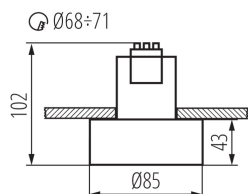

Потолочный точечный светильник

5905339275752

Светильники встраиваемые точечные Kanlux MINI RITI — это новая версия популярного светильника Kanlux RITI, но в укороченном варианте. Они производятся в двух версиях корпуса - белом и черном, и несколько цветовых версий отражателя - белый, черный или золотой. Широкий выбор означает более широкие возможности выбора, соответствующие типу интерьера, в котором планируется разместить данную арматуру. Подчеркнуть индивидуальность и придать нотку экстравагантности, можно при помощи комбинации различных цветов фурнитуры или комбинации с Kanlux RITI. Но вместе будет создано единое гармоничное освещение. Светильники Kanlux MINI RITI также совместимы с отражателями Kanlux RITI REF. Серия MINI RITI создана для скрытого монтажа.

ОБЩИЕ ДАННЫЕ:

Цвет: черный / золотистый

Место монтажа: для встраиваемой установки в потолок

Место использования: внутри

Минимальное расстояние от освещенного объекта: 0,5m

Высота [мм]: 102

Диаметр [мм]: 85

Монтажное отверстие [мм]: Ø68÷71

ТЕХНИЧЕСКИЕ ПАРАМЕТРЫ:

Номинальное напряжение [В]: 220-240 AC

Номинальная частота [Гц]: 50

Максимальная мощность [Вт]: max 10

Класс защиты от поражения электрическим током: I

Источник света: PAR16

в комплекте источники света: нет

Цоколь: GU10

Диапазон температуры окружающей среды, воздействию которой может подвергаться изделие [°C]: 5÷25

Материал корпуса: сплав алюминия

Вид соединения: клеммник винтовой

Диапазон сечения применяемых кабелей [мм²]: 1÷2,5

Регулировки угла светильника: отсутствует

Степень защиты IP: 20