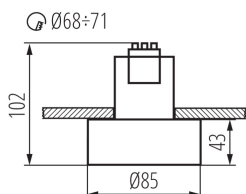

Потолочный точечный светильник

5905339275769

Светильники встраиваемые точечные Kanlux MINI RITI — это новая версия популярного светильника Kanlux RITI, но в укороченном варианте. Они производятся в двух версиях корпуса - белом и черном, и несколько цветовых версий отражателя - белый, черный или золотой. Широкий выбор означает более широкие возможности выбора, соответствующие типу интерьера, в котором планируется разместить данную арматуру. Подчеркнуть индивидуальность и придать нотку экстравагантности, можно при помощи комбинации различные цветов фурнитуры или комбинации с Kanlux RITI. Но вместе будет создано единое гармоничное освещение. Светильники Kanlux MINI RITI также совместимы с отражателями Kanlux RITI REF. Серия MINI RITI создана для скрытого монтажа.

ОБЩИЕ ДАННЫЕ:

Цвет: белый / золотой

Место монтажа: для встраиваемой установки в потолок

Место использования: внутри

Минимальное расстояние от освещенного объекта: 0,5m

Высота [мм]: 102

Диаметр [мм]: 85

Монтажное отверстие [мм]: Ø68÷71

ТЕХНИЧЕСКИЕ ПАРАМЕТРЫ:

Номинальное напряжение [В]: 220-240 AC

Номинальная частота [Гц]: 50

Максимальная мощность [Вт]: max 10

Класс защиты от поражения электрическим током: I

Источник света: PAR16

в комплекте источники света: нет

Цоколь: GU10

Диапазон температуры окружающей среды, воздействию которой может подвергаться изделие [°C]: 5÷25

Материал корпуса: сплав алюминия

Вид соединения: клеммник винтовой

Диапазон сечения применяемых кабелей [мм²]: 1÷2,5

Регулировки угла светильника: отсутствует

Степень защиты IP: 20