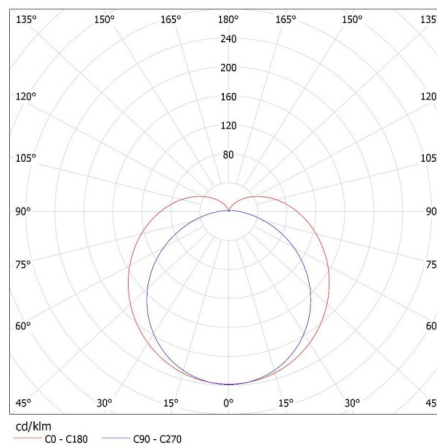

KANLUX S.A. (kat 27590) LINUS LED 4W-NW / LDC (Polar)

Date of issue: 15.11.2022, 02:17

Мы оставляем за собой право на внесение технических изменений. Данные, содержащиеся в этом материале, не имеют юридической обязательной силы.

Фотометрия: результаты, полученные при тестировании конкретного экземпляра.