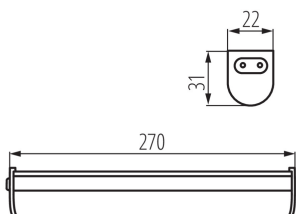

Светодиодный светильник под шкафчики

5905339275905

Накладной мебельный светильник Kanlux LINUS LED имеет классический универсальный дизайн. Благодаря компактным размерам светильник идеально подходит для освещения различных видов мебели, шкафов и полок. Серия LINUS можно подключить в световую линию через кабель LINUS LINK.

ОБЩИЕ ДАННЫЕ:

Цвет: белый

Место монтажа: wall mounted, ceiling mounted

Место использования: внутри

Минимальное расстояние от освещенного объекта: 0,1m

Возможность сквозного подключения: да

Возможность взаимодействия с диммером: нет

Выключатель: да

Длина [мм]: 270

Ширина [мм]: 31

Высота [мм]: 22

Длина кабеля [м]: 1.5

Встроенный светодиодный источник света: да

ТЕХНИЧЕСКИЕ ПАРАМЕТРЫ:

Номинальное напряжение [В]: 220-240 AC

Номинальная частота [Гц]: 50

Максимальная мощность [Вт]: 4

Класс защиты от поражения электрическим током: II

Материал плафона: пластмасса

Вид светодиода: LED SMD

Световой поток [лм]: 390

Цветность света: белая

коррелированная цветовая температура [K]: 4000

однородность цвета в эллипсах макадама : ≤6

индекс цветопередачи: 80

Срок службы [ч]: 30000

Количество циклов включения/выключения: ≥15000

Световая отдача лампы [лм/Вт]: 98

Диапазон температуры окружающей среды, воздействию которой может подвергаться изделие [°C]: 5÷25

Материал корпуса: пластмасса

Вид соединения: Кабель со штекером

Время разгорания лампы [с]: ≤1

Время зажигания лампы [с]: ≤0,5

Максимальное количество светильников при сквозном