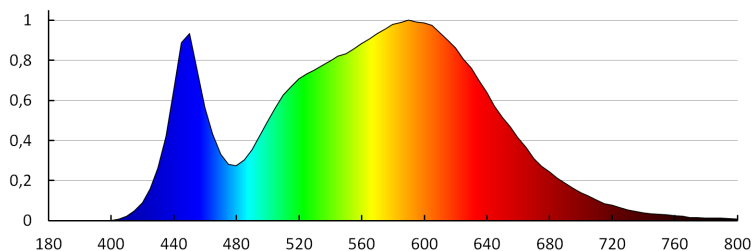

Светодиодный светильник под шкафчики

подключении: 10

Максимальная мощность светильников при сквозном подключении [В]: 120

Степень защиты IP: 20

ДАННЫЕ ЛОГИСТИКИ:

Как упаковано: 30

Количество штук в промежуточной упаковке: 1

Количество штук в групповой упаковке: 30

Вес нетто единицы [г]: 142

Граматура [г]: 190.67

Длина потребительской упаковки [см]: 28.5

Ширина потребительской упаковки [см]: 6

Высота потребительской упаковки [см]: 3

Вес коробки [кг]: 5.7201

Ширина коробки [см]: 31

Высота коробки [см]: 22

Длина коробки [см]: 32

Объем коробки [м³]: 0.021824

KANLUX S.A. (kat 27590) LINUS LED 4W-NW / LDC (Polar)