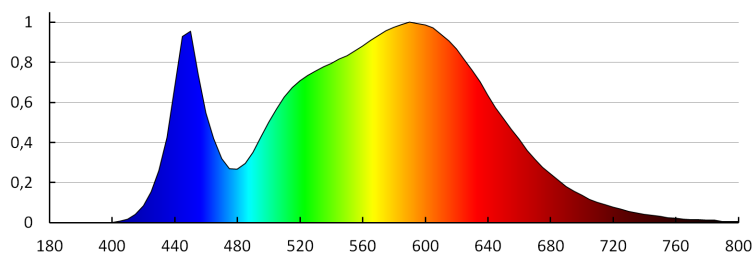

Светодиодный светильник под шкафчики

подключении: 6

Максимальная мощность светильников при сквозном подключении [В]: 120

Степень защиты IP: 20

ДАННЫЕ ЛОГИСТИКИ:

Как упаковано: 30

Количество штук в промежуточной упаковке: 1

Количество штук в групповой упаковке: 30

Вес нетто единицы [г]: 180

Граматура [г]: 263.67

Длина потребительской упаковки [см]: 58.5

Ширина потребительской упаковки [см]: 6

Высота потребительской упаковки [см]: 3

Вес коробки [кг]: 7.9101

Ширина коробки [см]: 32

Высота коробки [см]: 22

Длина коробки [см]: 60

Объем коробки [м³]: 0.04224

KANLUX S.A. (kat 27591) LINUS LED 7W-NW / LDC (Polar)