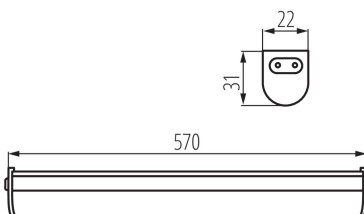

ОБЩИЕ ДАННЫЕ:

Цвет: белый

Место монтажа: wall mounted, ceiling mounted

Место использования: внутри

Минимальное расстояние от освещенного объекта:
0,1m

Возможность сквозного подключения: да

Возможность взаимодействия с диммером: нет

Выключатель: да

Длина [мм]: 570

Ширина [мм]: 31

Высота [мм]: 22

Длина кабеля [м]: 1.5

Встроенный светодиодный источник света: да

ТЕХНИЧЕСКИЕ ПАРАМЕТРЫ:

Номинальное напряжение [В]: 220-240 AC

Номинальная частота [Гц]: 50

Максимальная мощность [Вт]: 7

Класс защиты от поражения электрическим током: II

Материал плафона: пластмасса

Вид светодиода: LED SMD

Световой поток [лм]: 760

Цветность света: белая

коррелированная цветовая температура [K]: 4000

однородность цвета в эллипсах макадама : ≤6

индекс цветопередачи: 80

Срок службы [ч]: 30000

Количество циклов включения/выключения: ≥15000

Световая отдача лампы [лм/Вт]: 109

Диапазон температуры окружающей среды, воздействию которой может подвергаться изделие [°C]: 5÷25

Материал корпуса: пластмасса

Вид соединения: Кабель со штекером

Время разгорания лампы [с]: ≤1

Время зажигания лампы [с]: ≤0,5

Максимальное количество светильников при сквозном