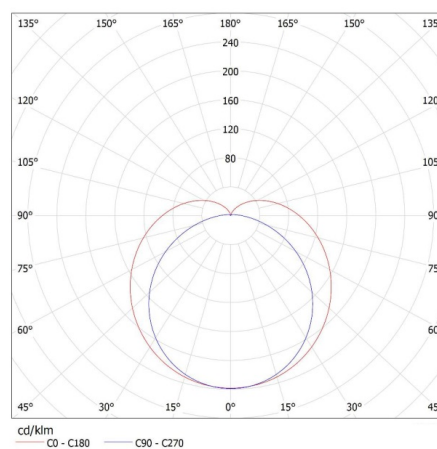

KANLUX S.A. (kat 27591) LINUS LED 7W-NW / LDC (Polar)

Date of issue: 15.11.2022, 02:18

Мы оставляем за собой право на внесение технических изменений. Данные, содержащиеся в этом материале, не имеют юридической обязательной силы.

Фотометрия: результаты, полученные при тестировании конкретного экземпляра.