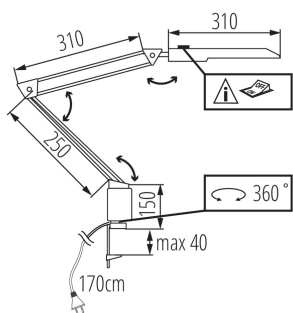

Настольная лампа LED

5905339276025

ОБЩИЕ ДАННЫЕ:

Цвет: черный

Место монтажа: на основании

Место использования: внутри

Минимальное расстояние от освещенного объекта:
0,1m

Возможность взаимодействия с диммером: нет

Выключатель: да

Высота МАХ [мм]: 940

Длина кабеля [м]: 1.7

Встроенный светодиодный источник света: да

ТЕХНИЧЕСКИЕ ПАРАМЕТРЫ:

Номинальное напряжение [В]: 220-240 AC

Номинальная частота [Гц]: 50

Максимальная мощность [Вт]: 4,8

Класс защиты от поражения электрическим током: II

Материал плафона: пластмасса

Вид светодиода: LED SMD

Световой поток [лм]: 430

Полезный световой поток источника света Φ_{use} [лм]:
600

Полезный световой поток источника света Φ_{use} [лм]: в
шаре (360°)

Цветность света: белая

коррелированная цветовая температура [К]: 4000

однородность цвета в эллипсах макадама : ≤ 6

индекс цветопередачи: 80

Срок службы [ч]: 20000

Количество циклов включения/выключения: ≥ 15000

Угол свечения [°]: 110

Световая отдача лампы [лм/Вт]: 90

Материал корпуса: сплав алюминия

Вид соединения: Кабель со штекером

Время разгорания лампы [с]: ≤ 1

Время зажигания лампы [с]: $\leq 0,5$

Диапазон горизонтальной регулировки светильника
[°]: 360

Диапазон вертикальной регулировки светильника [°]:
180

Степень защиты IP: 20