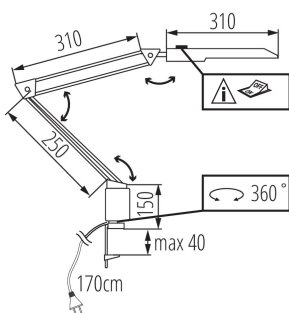

Настольная лампа LED

5905339276032

ОБЩИЕ ДАННЫЕ:

Цвет: белый

Место монтажа: на основании

Место использования: внутри

Минимальное расстояние от освещенного объекта:
0,1m

Возможность взаимодействия с диммером: нет

Выключатель: да

Высота МАХ [мм]: 940

Длина кабеля [м]: 1.7

Встроенный светодиодный источник света: да

ТЕХНИЧЕСКИЕ ПАРАМЕТРЫ:

Номинальное напряжение [В]: 220-240 AC

Номинальная частота [Гц]: 50

Максимальная мощность [Вт]: 4,8

Класс защиты от поражения электрическим током: II

Материал плафона: пластмасса

Вид светодиода: LED SMD

Световой поток [лм]: 430

Полезный световой поток источника света Φ_{use} [лм]:
600

Полезный световой поток источника света Φ_{use} [лм]: в
шаре (360°)

Цветность света: белая

коррелированная цветовая температура [К]: 4000

однородность цвета в эллипсах макадама : ≤ 6

индекс цветопередачи: 80

Срок службы [ч]: 20000

Количество циклов включения/выключения: ≥ 15000

Угол свечения [°]: 110

Световая отдача лампы [лм/Вт]: 90

Материал корпуса: сплав алюминия

Вид соединения: Кабель со штекером

Время разгорания лампы [с]: ≤ 1

Время зажигания лампы [с]: $\leq 0,5$

Диапазон горизонтальной регулировки светильника [°]: 360

Диапазон вертикальной регулировки светильника [°]:
180

Степень защиты IP: 20