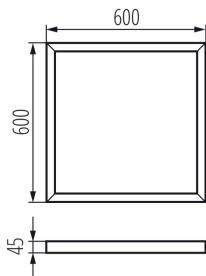

Рамка поверхностного монтажа BRAVO

5905339276131

ОБЩИЕ ДАННЫЕ:

Цвет: белый

Место монтажа: для установки на потолке

Длина [мм]: 600

Ширина [мм]: 600

Высота [мм]: 45

ТЕХНИЧЕСКИЕ ПАРАМЕТРЫ:

Материал: сталь

ДАННЫЕ ЛОГИСТИКИ:

Как упаковано: 1

Количество штук в промежуточной упаковке: 1

Количество штук в групповой упаковке: 1

Вес нетто единицы [г]: 1150

Граматура [г]: 1580

Длина потребительской упаковки [см]: 66

Ширина потребительской упаковки [см]: 61

Высота потребительской упаковки [см]: 5.5

Вес коробки [кг]: 1.58

Ширина коробки [см]: 61

Высота коробки [см]: 5.5

Длина коробки [см]: 66

Объем коробки [м³]: 0.022143