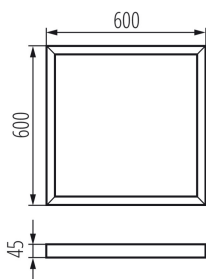

Рамка поверхностного монтажа BRAVO

5905339276162

ОБЩИЕ ДАННЫЕ:

Цвет: белый

Место монтажа: для установки на потолке

Длина [мм]: 600

Ширина [мм]: 600

Высота [мм]: 45

ДАННЫЕ ЛОГИСТИКИ:

Как упаковано: 1

Количество штук в промежуточной упаковке: 1

Количество штук в групповой упаковке: 1

Вес нетто единицы [г]: 884

Грамматура [г]: 1220

Длина потребительской упаковки [см]: 63.5

Ширина потребительской упаковки [см]: 61

Высота потребительской упаковки [см]: 5.5

Вес коробки [кг]: 1.22

Ширина коробки [см]: 61

Высота коробки [см]: 5.5

Длина коробки [см]: 63.5

Объем коробки [м³]: 0.021304