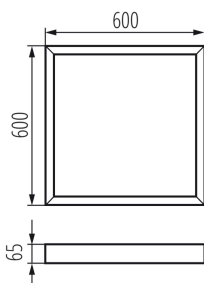

Рамка поверхностного монтажа

5905339276179

Рамка для накладного монтажа светодиодных панелей

ОБЩИЕ ДАННЫЕ:

Цвет: белый

Место монтажа: для установки на потолке

Длина [мм]: 600

Ширина [мм]: 600

Высота [мм]: 65

ТЕХНИЧЕСКИЕ ПАРАМЕТРЫ:

Материал: сталь

ДАННЫЕ ЛОГИСТИКИ:

Единица измерения: штука

Как упаковано: 1

Количество штук в промежуточной упаковке: 1

Количество штук в групповой упаковке: 1

Вес нетто единицы [г]: 1124

Граматура [г]: 1490

Длина потребительской упаковки [см]: 63.5

Ширина потребительской упаковки [см]: 61

Высота потребительской упаковки [см]: 7

Вес коробки [кг]: 1.49

Ширина коробки [см]: 61

Высота коробки [см]: 7

Длина коробки [см]: 63.5

Объем коробки [м³]: 0.027115