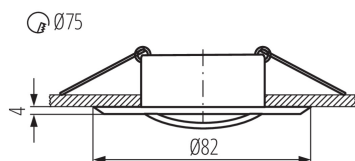

Потолочный точечный светильник

5905339027801

ОБЩИЕ ДАННЫЕ:

Цвет: белый

Необходимость использования самоэкранирующих ламп: да

Место монтажа: для встроенной установки в потолок

Место использования: внутри

Минимальное расстояние от освещенного объекта : 0,5m

Изделие не подходит для монтажа на поверхности из нормально воспламеняющихся материалов: >35W

Изделие не подходит для покрытия теплоизоляционным материалом: да

Высота [мм]: 22

Диаметр [мм]: 82

Монтажное отверстие [мм]: Ø75

Ширина коробки [см]: 25.5

Высота коробки [см]: 19.5

Длина коробки [см]: 45

Объем коробки [м³]: 0.022376