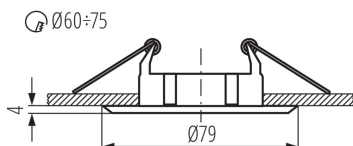

Потолочный точечный светильник

5905339027931

ОБЩИЕ ДАННЫЕ:

Цвет: хром матовый

Необходимость использования самоэкранирующих ламп: да

Место монтажа: для встроенной установки в потолок

Место использования: внутри

Минимальное расстояние от освещенного объекта : 0,5m

Изделие не подходит для монтажа на поверхности из нормально воспламеняющихся материалов: >35W

Изделие не подходит для покрытия теплоизоляционным материалом: да

Высота [мм]: 25

Диаметр [мм]: 79

Монтажное отверстие [мм]: Ø60-75

ТЕХНИЧЕСКИЕ ПАРАМЕТРЫ:

Номинальное напряжение [В]: 12 AC; 12 DC

Максимальная мощность [Вт]: max 10

Класс защиты от поражения электрическим током : III

Источник света: MR16

в комплекте источники света: нет

Цоколь: Gx5,3

Диапазон температуры окружающей среды, воздействию которой может подвергаться изделие [°C]: 5÷25

Материал корпуса: сплав алюминия

Вид соединения: Свободные концы проводов

Длина провода [м]: 0.12

Сечение кабеля [мм²]: 0.75

Регулировки угла светильника: отсутствует

Степень защиты IP: 20

ДАННЫЕ ЛОГИСТИКИ:

Единица измерения: штука

Как упаковано: 50

Количество штук в промежуточной упаковке: 1

Количество штук в групповой упаковке: 50

Вес нетто единицы [г]: 36

Граматура [г]: 58.2

Длина потребительской упаковки [см]: 8.5

Ширина потребительской упаковки [см]: 4

Высота потребительской упаковки [см]: 8.5

Вес коробки [кг]: 2.91

Ширина коробки [см]: 19