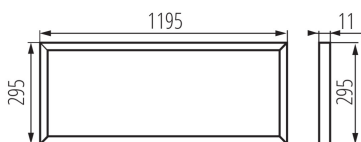

Светодиодная панель для скрытой установки

5905339280220

Панели светодиодные Kanlux BRAVO S/SU являются специально подобранными компонентами, гарантирующими ещё большую удовлетворённость от их эксплуатации. Алюминиевая рама, специально подобранные светодиоды, отражатель и рассеиватель света – вот лишь некоторые из их преимуществ панелей Kanlux BRAVO LED S/SU. Ещё одним преимуществом этих панелей является высокая световая отдача (100 лм/Вт). Светодиодные панели Kanlux BRAVO не имеют в комплекте блока питания.

ОБЩИЕ ДАННЫЕ:

Цвет: белый

Место монтажа: для встраиваемой установки в потолок

Место использования: внутри

Минимальное расстояние от освещенного объекта: 0,5m

Изделие не подходит для покрытия теплоизоляционным материалом: да

Блок питания включен в комплект поставки: нет

Длина [мм]: 1195

Ширина [мм]: 295

Высота [мм]: 11

Встроенный светодиодный источник света: да

ТЕХНИЧЕСКИЕ ПАРАМЕТРЫ:

Ток питания [mA]: 1050

Максимальная мощность [Вт]: 40

Класс защиты от поражения электрическим током: III

Материал плафона: пластмасса

Вид светодиода: LED SMD

Световой поток [лм]: 4000

Цветность света: белая

коррелированная цветовая температура [K]: 4000

однородность цвета в эллипсах макадама : ≤6

индекс цветопередачи: 80

Срок службы [ч]: 25000

Количество циклов включения/выключения: ≥15000

Угол свечения [°]: 110

Световая отдача лампы [лм/Вт]: 100

Диапазон температуры окружающей среды, воздействию которой может подвергаться изделие [°C]: 5÷25

Материал корпуса: сталь

Материал панели/рамки: сплав алюминия