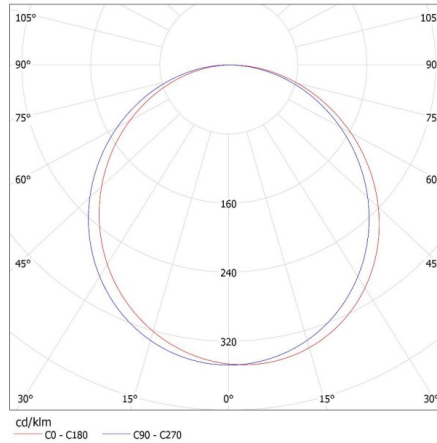

28022 BRAVO S 40W12030NW W

Светодиодная панель для скрытой установки

KANLUX S.A. (kat 28022) BRAVO S 40W12030NW W / LDC (Polar)

АКСЕССУАРЫ:

28502 CLIPS BRAVO S/P 60-62

Монтажный кронштейн, используется для установки светильников BRAVO 6060/6262 в гипсокартонный подвесной потолок, 4 шт. в комплекте (28502)

28503 CLIPS BRAVO S/P 12030

Монтажный кронштейн, используется для установки светильников BRAVO 12030 в подвесной гипсокартонный потолок, 6 шт. в комплекте (28503)

28500 BRAVO S/P GRIP 60-62

Монтажный кронштейн NT 4шт. в комплекте (28500)

28501 BRAVO S/P GRIP 12030

Монтажный кронштейн NT 6шт. в комплекте (28501)