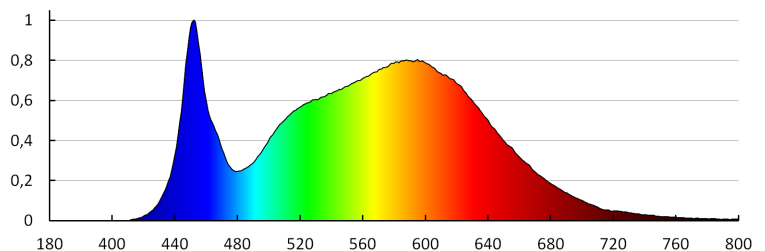

Вес коробки [кг]: 16.75998

Ширина коробки [см]: 12

Высота коробки [см]: 35

Длина коробки [см]: 123

Объем коробки [м³]: 0.05166

ДОПОЛНИТЕЛЬНЫЕ СВЕДЕНИЯ:

- Для правильной работы необходим соответствующий светодиодный блок питания, доступный в предложении KANLUX
- Светодиодная панель без блока питания в комплекте.