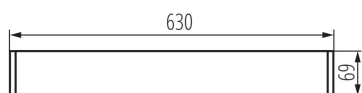

Линейный светильник для ламп T8 LED

5905339284419

ОБЩИЕ ДАННЫЕ:

Цвет: черный

Место монтажа: для установки на потолке

Место использования: внутри

Минимальное расстояние от освещенного объекта:
0,5m

Направление свечения светильника: низ

Питание светодиодных люминесцентных ламп T8:
односторонний

Длина [мм]: 630

Ширина [мм]: 60

Высота [мм]: 69

ТЕХНИЧЕСКИЕ ПАРАМЕТРЫ:

Номинальное напряжение [В]: 220-240 AC

Номинальная частота [Гц]: 50

Максимальная мощность [Вт]: max 18