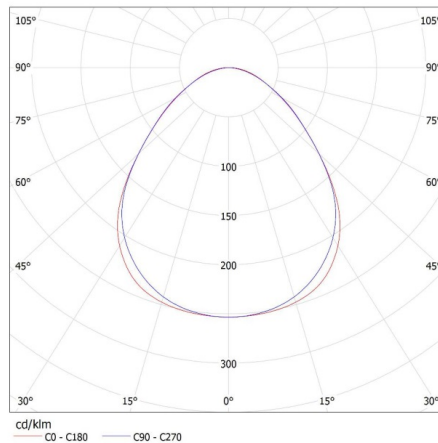

KANLUX S.A. (kat 28441) AL 4LED 60-MPR-B-NT + GLASSv3 / LDC (Polar)