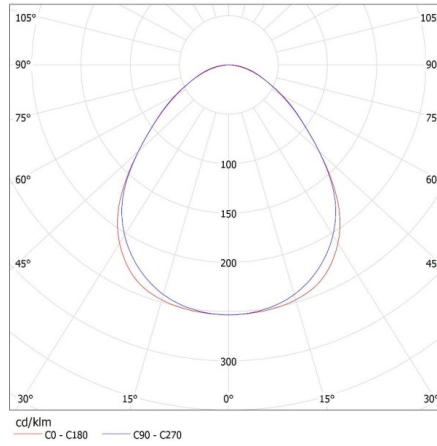

KANLUX S.A. (kat 28442) AL 4LED 60-MPR-SR-NT + GLASSv4 / LDC (Polar)

Luminaire: KANLUX S.A. (kat 28442) AL 4LED 60-MPR-SR-NT + GLASSv4
Lamps: 1 x T8 LED GLASSv4 9W-NW