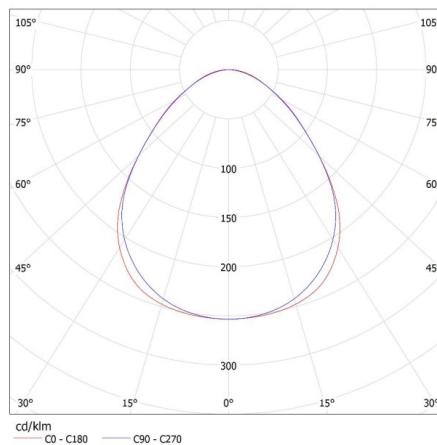

KANLUX S.A. (kat 28442) AL 4LED 60-MPR-SR-NT + GLASSv3 / LDC (Polar)

Luminaire: KANLUX S.A. (kat 28442) AL 4LED 60-MPR-SR-NT + GLASSv3
Lamps: 1 x T8 LED GLASSv3 9W-NW