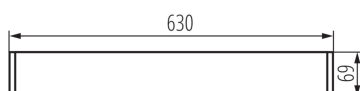

Линейный светильник для ламп T8 LED

5905339284457

ОБЩИЕ ДАННЫЕ:

Цвет: серебряный

Место монтажа: для подвешивания на потолке

Место использования: внутри

Минимальное расстояние от освещенного объекта:
0,5m

Направление свечения светильника: низ

Питание светодиодных люминесцентных ламп T8:
односторонний

Длина [мм]: 630

Ширина [мм]: 60

Высота [мм]: 69

ТЕХНИЧЕСКИЕ ПАРАМЕТРЫ:

Номинальное напряжение [В]: 220-240 AC

Номинальная частота [Гц]: 50

Максимальная мощность [Вт]: max 18