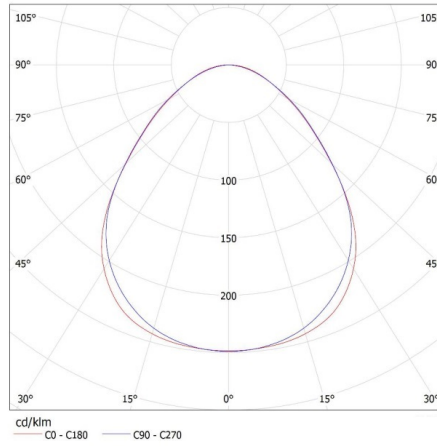

28445 AL 4LED 60-MPR-SR

Линейный светильник для ламп T8 LED

KANLUX S.A. (kat 28445) AL 4LED 60-MPR-SR + GLASSv2 / LDC (Polar)

Luminaire: KANLUX S.A. (kat 28445) AL 4LED 60-MPR-SR + GLASSv2
Lamps: 1 x T8 LED GLASSv2 9W-WW