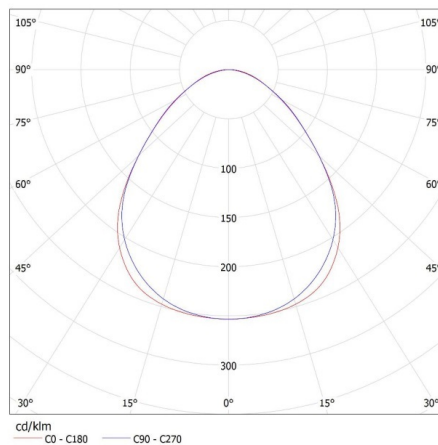

KANLUX S.A. (kat 28445) AL 4LED 60-MPR-SR + GLASSv3 / LDC (Polar)

Luminaire: KANLUX S.A. (kat 28445) AL 4LED 60-MPR-SR + GLASSv3
Lamps: 1 x T8 LED GLASSv3 9W-NW