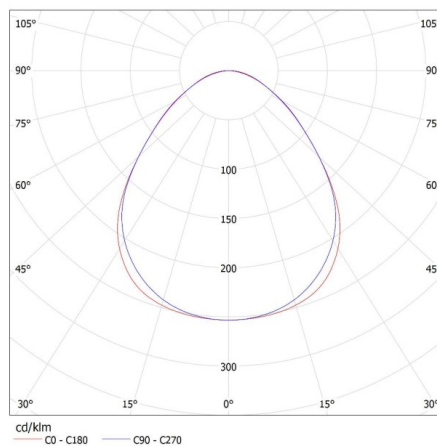

KANLUX S.A. (kat 28446) AL 4LED 120-MPR-W-NT + GLASSv3 / LDC (Polar)