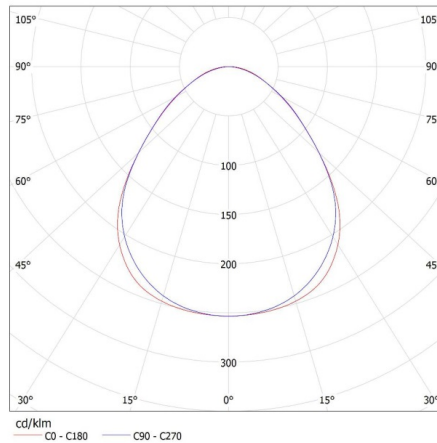

Линейный светильник для ламп T8 LED

Высота коробки [см]: 7

Длина коробки [см]: 136

Объем коробки [м³]: 0.010472

KANLUX S.A. (kat 28446) AL 4LED 120-MPR-W-NT + GLASSv4 / LDC (Polar)

Luminaire: KANLUX S.A. (kat 28446) AL 4LED 120-MPR-W-NT + GLASSv4
Lamps: 1 x T8 LED GLASSv4 18W-NW