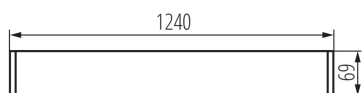

28446 AL 4LED 120-MPR-W-NT

Линейный светильник для ламп T8 LED

5905339284464

ОБЩИЕ ДАННЫЕ:

Цвет: белый

Место монтажа: для установки на потолке

Место использования: внутри

Минимальное расстояние от освещенного объекта:
0,5m

Направление свечения светильника: низ

Питание светодиодных люминесцентных ламп T8:
односторонний

Длина [мм]: 1240

Ширина [мм]: 60

Высота [мм]: 69

Wersja do łączenia w linie [element początkowy] LF:
33775

Wersja do łączenia w linie [element środkowy] LM: 33781