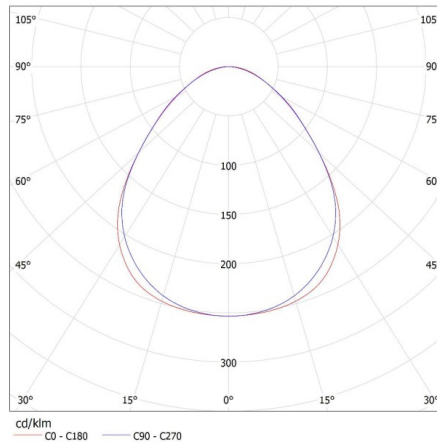

28448 AL 4LED 120-MPR-SR-NT

Линейный светильник для ламп T8 LED

Высота коробки [см]: 7

Длина коробки [см]: 136

Объем коробки [м³]: 0.010472

KANLUX S.A. (kat 28448) AL 4LED 120-MPR-SR-NT + GLASSv4 / LDC (Polar)

Luminaire: KANLUX S.A. (kat 28448) AL 4LED 120-MPR-SR-NT + GLASSv4
Lamps: 1 x T8 LED GLASSv4 18W-NW