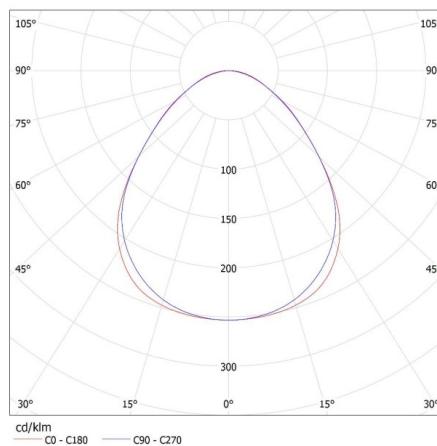

KANLUX S.A. (kat 28448) AL 4LED 120-MPR-SR-NT + GLASSv3 / LDC (Polar)