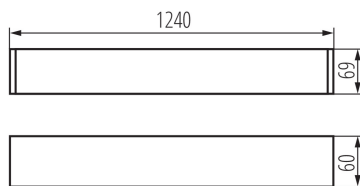

### ОБЩИЕ ДАННЫЕ:

**Цвет:** серебряный

**Место монтажа:** для установки на потолке

**Место использования:** внутри

**Минимальное расстояние от освещенного объекта:**  
0,5m

**Направление свечения светильника:** низ

**Питание светодиодных люминесцентных ламп T8:**  
односторонний

**Длина [мм]:** 1240

**Ширина [мм]:** 60

**Высота [мм]:** 69

**Wersja do łączenia w linie [element początkowy] LF:**  
33772

**Wersja do łączenia w linie [element środkowy] LM:** 33778