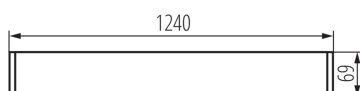

### ОБЩИЕ ДАННЫЕ:

**Цвет:** белый

**Место монтажа:** для подвешивания на потолке

**Место использования:** внутри

**Минимальное расстояние от освещенного объекта:**  
0,5m

**Направление свечения светильника:** низ