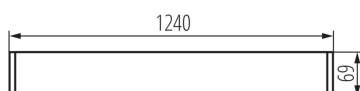

### ОБЩИЕ ДАННЫЕ:

**Цвет:** черный

**Место монтажа:** для подвешивания на потолке

**Место использования:** внутри

**Минимальное расстояние от освещенного объекта:**  
0,5m

**Направление свечения светильника:** низ