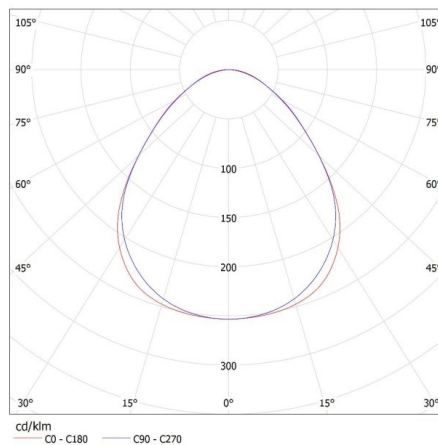

KANLUX S.A. (kat 28450) AL 4LED 120-MPR-B + GLASSv3 / LDC (Polar)

Date of issue: 16.11.2022, 02:48

Мы оставляем за собой право на внесение технических изменений. Данные, содержащиеся в этом материале, не имеют юридически обязательной силы.

Фотометрия: результаты, полученные при тестировании конкретного экземпляра.