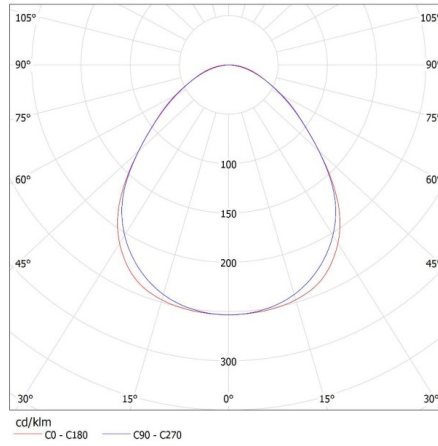

KANLUX S.A. (kat 28450) AL 4LED 120-MPR-B + GLASSv4 / LDC (Polar)