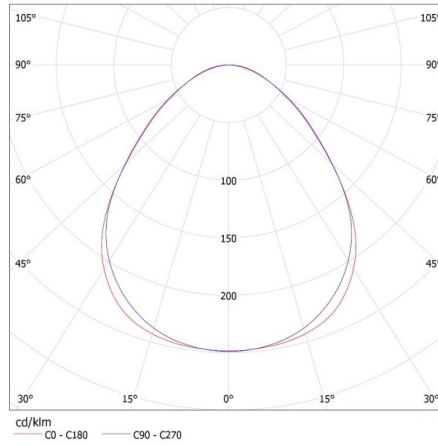

28451 AL 4LED 120-MPR-SR

Линейный светильник для ламп T8 LED

KANLUX S.A. (kat 28451) AL 4LED 120-MPR-SR + GLASSv2 / LDC (Polar)

Luminaire: KANLUX S.A. (kat 28451) AL 4LED 120-MPR-SR + GLASSv2
Lamps: 1 x T8 LED GLASSv2 18W-WW