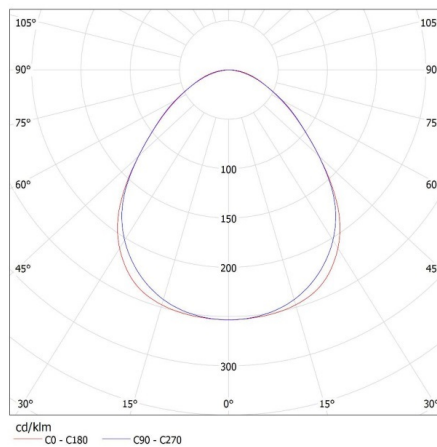

KANLUX S.A. (kat 28451) AL 4LED 120-MPR-SR + GLASSv3 / LDC (Polar)