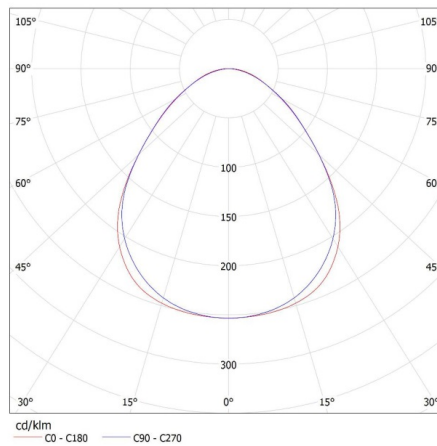

Ширина потребительской упаковки [см]: 11
Высота потребительской упаковки [см]: 7
Вес коробки [кг]: 2.134
Ширина коробки [см]: 11
Высота коробки [см]: 7
Длина коробки [см]: 136
Объем коробки [м³]: 0.010472

KANLUX S.A. (kat 28451) AL 4LED 120-MPR-SR + GLASSv4 / LDC (Polar)