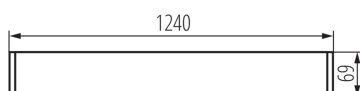

28451 AL 4LED 120-MPR-SR

Линейный светильник для ламп T8 LED

5905339284518

ОБЩИЕ ДАННЫЕ:

Цвет: серебряный

Место монтажа: для подвешивания на потолке

Место использования: внутри

Минимальное расстояние от освещенного объекта:
0,5m

Wersja do łączenia w linie [element środkowy] LM: 33778
(Z)

Wersja do łączenia w linie [element końcowy] LL: 33784
(Z)

Объяснения обозначений и символов: (Z) - для подвешивания на потолке

ТЕХНИЧЕСКИЕ ПАРАМЕТРЫ: