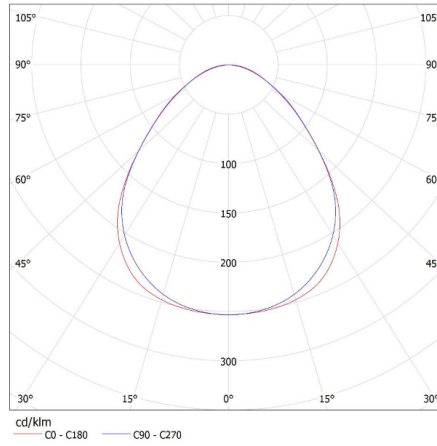

28452 AL 4LED 150-MPR-W-NT

Линейный светильник для ламп T8 LED

KANLUX S.A. (kat 28452) AL 4LED 150-MPR-W-NT + GLASSv4 / LDC (Polar)

Luminaire: KANLUX S.A. (kat 28452) AL 4LED 150-MPR-W-NT + GLASSv4
Lamps: 1 x T8 LED GLASSv4 24W-NW