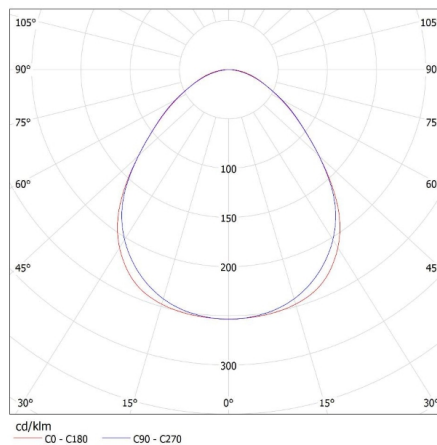

KANLUX S.A. (kat 28452) AL 4LED 150-MPR-W-NT + GLASSv3 / LDC (Polar)

Luminaire: KANLUX S.A. (kat 28452) AL 4LED 150-MPR-W-NT + GLASSv3
Lamps: 1 x T8 LED GLASSv3 24W-NW