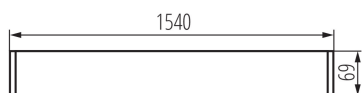

### ОБЩИЕ ДАННЫЕ:

**Цвет:** черный

**Место монтажа:** для установки на потолке

**Место использования:** внутри

**Минимальное расстояние от освещенного объекта:**  
0,5m

**Направление свечения светильника:** низ