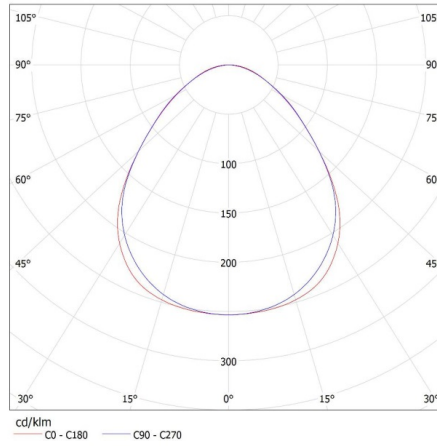

28453 AL 4LED 150-MPR-B-NT

Линейный светильник для ламп T8 LED

KANLUX S.A. (kat 28453) AL 4LED 150-MPR-B-NT + GLASSv4 / LDC (Polar)

Luminaire: KANLUX S.A. (kat 28453) AL 4LED 150-MPR-B-NT + GLASSv4
Lamps: 1 x T8 LED GLASSv4 24W-NW