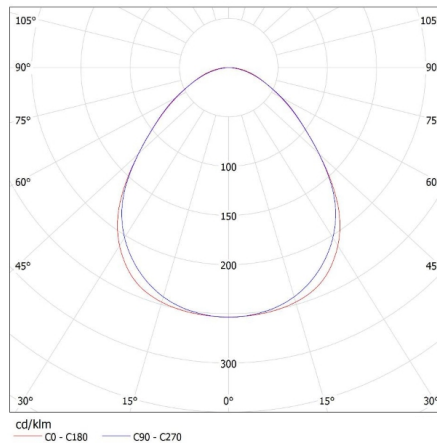

KANLUX S.A. (kat 28454) AL 4LED 150-MPR-SR-NT + GLASSv3 / LDC (Polar)