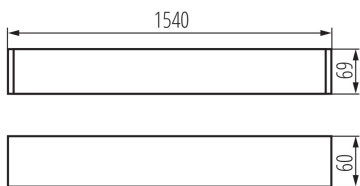

28454 AL 4LED 150-MPR-SR-NT

Линейный светильник для ламп T8 LED

5905339284549

ОБЩИЕ ДАННЫЕ:

Цвет: серебряный

Место монтажа: для установки на потолке

Место использования: внутри

Минимальное расстояние от освещенного объекта:
0,5m

Направление свечения светильника: низ

Питание светодиодных люминесцентных ламп T8:
односторонний

Длина [мм]: 1540

Ширина [мм]: 60

Высота [мм]: 69

ТЕХНИЧЕСКИЕ ПАРАМЕТРЫ:

Номинальное напряжение [В]: 220-240 AC

Степень защиты IP: 20

ДАННЫЕ ЛОГИСТИКИ:

Как упаковано: 1

Количество штук в промежуточной упаковке: 1

Количество штук в групповой упаковке: 1

Вес нетто единицы [г]: 1860

Граматура [г]: 2300

Длина потребительской упаковки [см]: 182

Ширина потребительской упаковки [см]: 11

Высота потребительской упаковки [см]: 7

Вес коробки [кг]: 2.3

Ширина коробки [см]: 11

Высота коробки [см]: 7

Длина коробки [см]: 182

Объем коробки [м³]: 0.014014

28454 AL 4LED 150-MPR-SR-NT