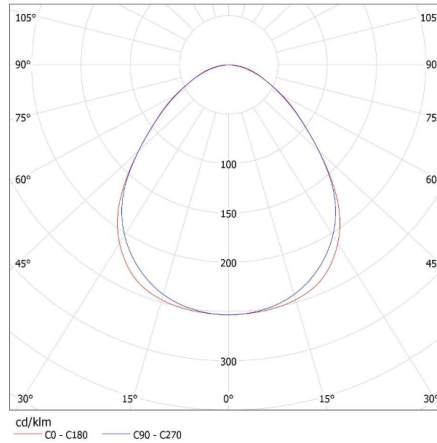

28454 AL 4LED 150-MPR-SR-NT

Линейный светильник для ламп T8 LED

KANLUX S.A. (kat 28454) AL 4LED 150-MPR-SR-NT + GLASSv4 / LDC (Polar)