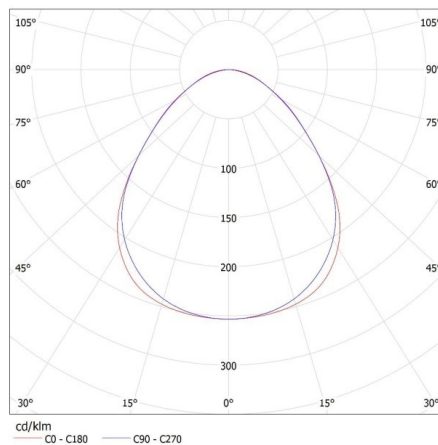

KANLUX S.A. (kat 28455) AL 4LED 150-MPR-W + GLASSv3 / LDC (Polar)

Date of issue: 16.11.2022, 02:53

Мы оставляем за собой право на внесение технических изменений. Данные, содержащиеся в этом материале, не имеют юридически обязательной силы.

Фотометрия: результаты, полученные при тестировании конкретного экземпляра.