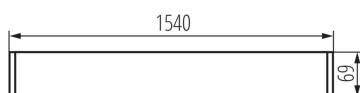

### ОБЩИЕ ДАННЫЕ:

**Цвет:** белый

**Место монтажа:** для подвешивания на потолке

**Место использования:** внутри

**Минимальное расстояние от освещенного объекта:**  
0,5m

**Направление свечения светильника:** низ