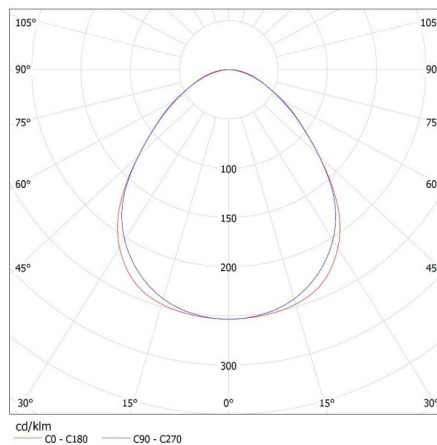

KANLUX S.A. (kat 28456) AL 4LED 150-MPR-B + GLASSv3 / LDC (Polar)

Date of issue: 16.11.2022, 02:54

Мы оставляем за собой право на внесение технических изменений. Данные, содержащиеся в этом материале, не имеют юридически обязательной силы.

Фотометрия: результаты, полученные при тестировании конкретного экземпляра.