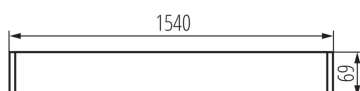

Линейный светильник для ламп T8 LED

5905339284563

ОБЩИЕ ДАННЫЕ:

Цвет: черный

Место монтажа: для подвешивания на потолке

Место использования: внутри

Минимальное расстояние от освещенного объекта:
0,5m

Направление свечения светильника: низ

Питание светодиодных люминесцентных ламп T8:
односторонний

Длина [мм]: 1540

Ширина [мм]: 60

Высота [мм]: 69

ТЕХНИЧЕСКИЕ ПАРАМЕТРЫ:

Номинальное напряжение [В]: 220-240 AC

Номинальная частота [Гц]: 50

Максимальная мощность [Вт]: max 58