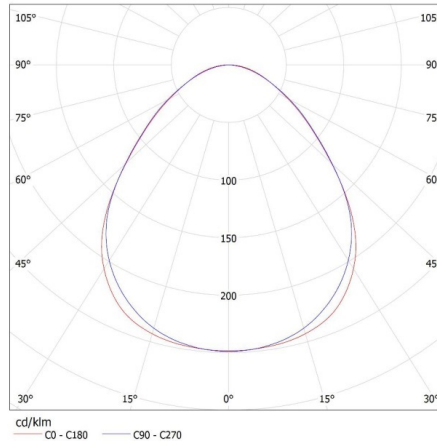

28456 AL 4LED 150-MPR-B

Линейный светильник для ламп T8 LED

KANLUX S.A. (kat 28456) AL 4LED 150-MPR-B + GLASSv2 / LDC (Polar)