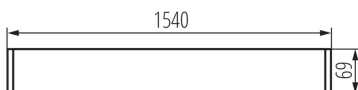

Линейный светильник для ламп T8 LED

5905339284570

ОБЩИЕ ДАННЫЕ:

Цвет: серебряный

Место монтажа: для подвешивания на потолке

Место использования: внутри

Минимальное расстояние от освещенного объекта:
0,5m

Направление свечения светильника: низ

Питание светодиодных люминесцентных ламп T8:
односторонний

Длина [мм]: 1540

Ширина [мм]: 60

Высота [мм]: 69

ТЕХНИЧЕСКИЕ ПАРАМЕТРЫ:

Номинальное напряжение [В]: 220-240 AC

Номинальная частота [Гц]: 50

Максимальная мощность [Вт]: max 58