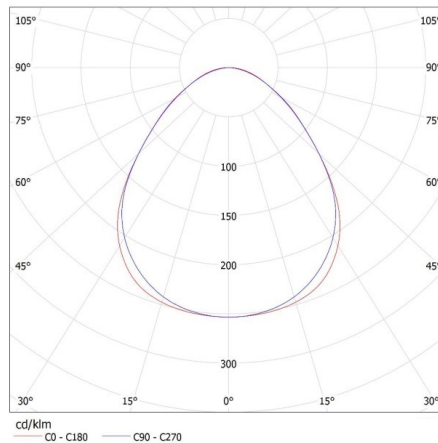

KANLUX S.A. (kat 28457) AL 4LED 150-MPR-SR + GLASSv3 / LDC (Polar)

Luminaire: KANLUX S.A. (kat 28457) AL 4LED 150-MPR-SR + GLASSv3
Lamps: 1 x T8 LED GLASSv3 24W-CW