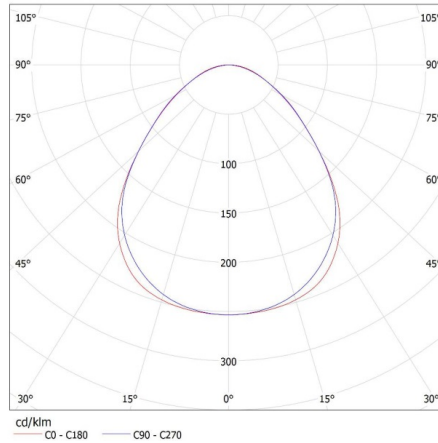

KANLUX S.A. (kat 28457) AL 4LED 150-MPR-SR + GLASSv4 / LDC (Polar)