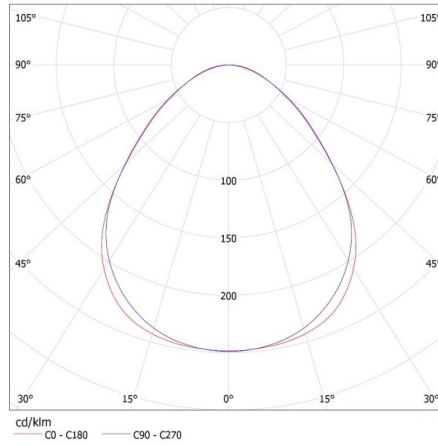

28457 AL 4LED 150-MPR-SR

Линейный светильник для ламп T8 LED

KANLUX S.A. (kat 28457) AL 4LED 150-MPR-SR + GLASSv2 / LDC (Polar)

Luminaire: KANLUX S.A. (kat 28457) AL 4LED 150-MPR-SR + GLASSv2
Lamps: 1 x T8 LED GLASSv2 24W-NW