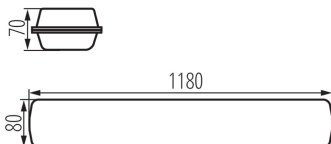

Цвет: серый

Место монтажа: для установки на потолке, для установки на стене

Место использования: внутри и снаружи

Минимальное расстояние от освещенного объекта: 0,5m

Возможность сквозного подключения светильников: да

Возможность взаимодействия с диммером: DALI

Длина [мм]: 1180

Ширина [мм]: 80

Высота [мм]: 70

Встроенный светодиодный источник света: да

ТЕХНИЧЕСКИЕ ПАРАМЕТРЫ:

Номинальное напряжение [В]: 220-240 AC

Номинальная частота [Гц]: 50

Максимальная мощность [Вт]: 37

Класс защиты от поражения электрическим током: I

Материал плафона: PC

Вид светодиода: LED SMD

Световой поток [лм]: 5000

Цветность света: белая

коррелированная цветовая температура [K]: 4000

однородность цвета в эллипсах макадама : ≤ 3

индекс цветопередачи: 80

Срок службы [ч]: 50000

Коэффициент стабильности светового потока в конце номинального срока службы: L90B10

Количество циклов включения/выключения: ≥ 30000

Угол свечения [°]: X130/Y110

Световая отдача лампы [лм/Вт]: 135

Диапазон температуры окружающей среды, воздействию которой может подвергаться изделие [°C]: -25÷40

тип плафона : опалевый

Материал корпуса: PC

Вид соединения: клеммник самозажимной

Диапазон сечения применяемых кабелей [мм²]: 0,5÷2,5

Время разгорания лампы [с]: ≤ 1

Время зажигания лампы [с]: $\leq 0,5$

Максимальное количество светильников при сквозном подключении: 7

Степень защиты IK: 08

Степень защиты IP: 65