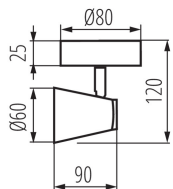

ОБЩИЕ ДАННЫЕ:

Цвет: черный

Место монтажа: wall mounted, ceiling mounted

Место использования: внутри

Минимальное расстояние от освещенного объекта: 0,5m

Высота [мм]: 120

Диаметр [мм]: 80

ТЕХНИЧЕСКИЕ ПАРАМЕТРЫ:

Диапазон горизонтальной регулировки светильника [°]: 310

Диапазон вертикальной регулировки светильника [°]: 90

Степень защиты IP: 20

Светильник настенно-потолочный

ДАННЫЕ ЛОГИСТИКИ:

Как упаковано: 20

Количество штук в промежуточной упаковке: 1

Количество штук в групповой упаковке: 20

Количество штук в слое на поддоне: 140

Вес нетто единицы [г]: 220

Грамматура [г]: 308.5

Длина потребительской упаковки [см]: 14

Ширина потребительской упаковки [см]: 9

Высота потребительской упаковки [см]: 14

Вес коробки [кг]: 6.17

Ширина коробки [см]: 31

Высота коробки [см]: 30

Длина коробки [см]: 47.5

Объем коробки [м³]: 0.044175