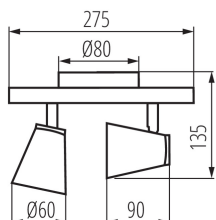

Светильник настенно-потолочный

5905339287632

Споты накладные поворотные Kanlux ENALI — это семейство светильников потолочных и настенных. Благодаря регулировки по горизонтали и вертикали можно выставить необходимый угол освещения. Светильники отлично подойдут к интерьерам в скандинавском стиле, форма подчеркнет характер ретро-интерьеров, а хромированные аксессуары придадут нотку изысканности современным интерьерам. Сменный источник света GU10 позволит сделать правильный выбор мощности, цветовой температуры и светового потока подходящий именно под ваш интерьер.

ОБЩИЕ ДАННЫЕ:

Цвет: черный

Место монтажа: wall mounted, ceiling mounted

Место использования: внутри

Минимальное расстояние от освещенного объекта: 0,5m

Длина [мм]: 275

Ширина [мм]: 80

Высота [мм]: 135

ТЕХНИЧЕСКИЕ ПАРАМЕТРЫ:

Номинальное напряжение [В]: 220-240 AC

Номинальная частота [Гц]: 50

Максимальная мощность [Вт]: 2 x max 10

Класс защиты от поражения электрическим током: I

Материал плафона: сталь

Источник света: PAR16

в комплекте источники света: нет

Цоколь: GU10

Диапазон температуры окружающей среды, воздействию которой может подвергаться изделие [°C]: 5÷25

Материал корпуса: сталь

Вид соединения: клеммник винтовой

Диапазон сечения применяемых кабелей [мм²]: 1÷2,5

Диапазон горизонтальной регулировки светильника [°]: 310

Диапазон вертикальной регулировки светильника [°]: 90

Степень защиты IP: 20