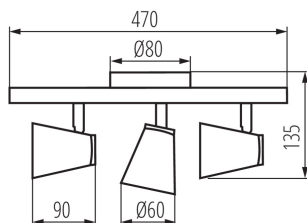

Светильник настенно-потолочный

5905339287670

Споты накладные поворотные Kanlux ENALI — это семейство светильников потолочных и настенных. Благодаря регулировки по горизонтали и вертикали можно выставить необходимый угол освещения. Светильники отлично подойдут к интерьерам в скандинавском стиле, форма подчеркнет характер ретро-интерьеров, а хромированные аксессуары придадут нотку изысканности современным интерьерам. Сменный источник света GU10 позволит сделать правильный выбор мощности, цветовой температуры и светового потока подходящий именно под ваш интерьер.

ОБЩИЕ ДАННЫЕ:

Цвет: черный

Место монтажа: wall mounted, ceiling mounted

Место использования: внутри

Минимальное расстояние от освещенного объекта: 0,5m

Длина [мм]: 470

Ширина [мм]: 80

Высота [мм]: 135

ТЕХНИЧЕСКИЕ ПАРАМЕТРЫ:

Номинальное напряжение [В]: 220-240 AC

Номинальная частота [Гц]: 50

Максимальная мощность [Вт]: 3 x max 10

Класс защиты от поражения электрическим током: I

Материал плафона: сталь

Источник света: PAR16

в комплекте источники света: нет

Цоколь: GU10

Диапазон температуры окружающей среды, воздействию которой может подвергаться изделие [°C]: 5÷25

Материал корпуса: сталь

Вид соединения: клеммник винтовой

Диапазон сечения применяемых кабелей [мм²]: 1÷2,5

Диапазон горизонтальной регулировки светильника [°]: 310

Диапазон вертикальной регулировки светильника [°]: 90

Степень защиты IP: 20