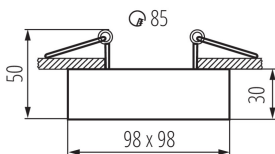

Кольцо точечного светильника

5905339287809

MO
DE
RN
design

Светильники точечные мини-версия Kanlux GORD отличная альтернатива для людей, которые хотят использовать светильники поверхностного монтажа на подвесном потолке, поскольку способ их установки такой же, как и в случае точечных светильников. Дополнительным преимуществом является регулировка угла наклона светильников MINI BORD в диапазоне 30°.

кольцо декоративное без керамического патрона: да

Изделие не подходит для покрытия теплоизоляционным материалом: да

Длина [мм]: 98

Ширина [мм]: 98

Высота [мм]: 50

Монтажное отверстие [мм]: Ø85

ТЕХНИЧЕСКИЕ ПАРАМЕТРЫ:

Кольцо точечного светильника

Вес нетто единицы [г]: 250

Грамматура [г]: 302

Длина потребительской упаковки [см]: 12.5

Ширина потребительской упаковки [см]: 10.5

Высота потребительской упаковки [см]: 5.5

Вес коробки [кг]: 15.1

Ширина коробки [см]: 22

Высота коробки [см]: 30

Длина коробки [см]: 64

Объем коробки [м³]: 0.04224

ДОПОЛНИТЕЛЬНЫЕ СВЕДЕНИЯ:

- кольцо декоративное без керамического патрона