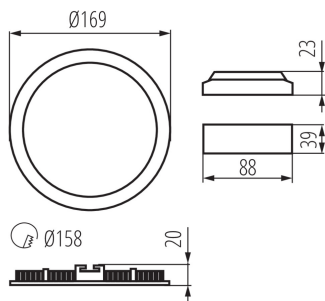

28931 ROUNDA V2LED12W-NW-W

Светильник типа downlight (направленного света)