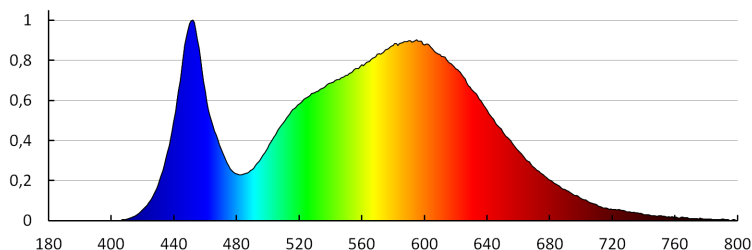

ДАННЫЕ ЛОГИСТИКИ:

Как упаковано: 30

Количество штук в промежуточной упаковке: 1

Количество штук в групповой упаковке: 30

Вес нетто единицы [г]: 230

Граматура [г]: 318.33

Длина потребительской упаковки [см]: 18.5

Ширина потребительской упаковки [см]: 3

Высота потребительской упаковки [см]: 22

Вес коробки [кг]: 9.5499

Ширина коробки [см]: 34.5

Высота коробки [см]: 24

Длина коробки [см]: 58

Объем коробки [м³]: 0.048024

KANLUX S.A. (kat 28931) ROUNDA V2LED 12W-NW-W / LDC (Polar)