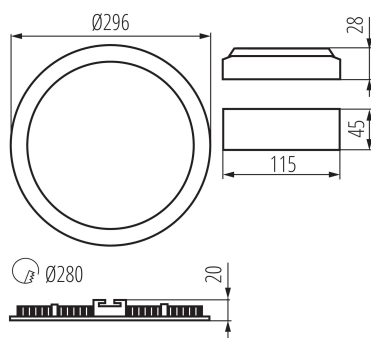

Высота [мм]: 20

Диаметр [мм]: 296

Монтажное отверстие [мм]: Ø280

Встроенный светодиодный источник света: да

ТЕХНИЧЕСКИЕ ПАРАМЕТРЫ:

Номинальное напряжение [В]: 220-240 AC

Номинальная частота [Гц]: 50

Максимальная мощность [Вт]: 24

Материал корпуса: сплав алюминия

Вид соединения: Свободные концы проводов

Длина провода [м]: 0.05

Сечение кабеля [мм²]: 0.75

Время разгорания лампы [с]: ≤1

Время зажигания лампы [с]: ≤0,5

Степень защиты IP: 44/20

Длина потребительской упаковки [см]: 30.5

Ширина потребительской упаковки [см]: 3

Высота потребительской упаковки [см]: 34

Вес коробки [кг]: 8.14

Ширина коробки [см]: 33

Высота коробки [см]: 37

Длина коробки [см]: 33.5