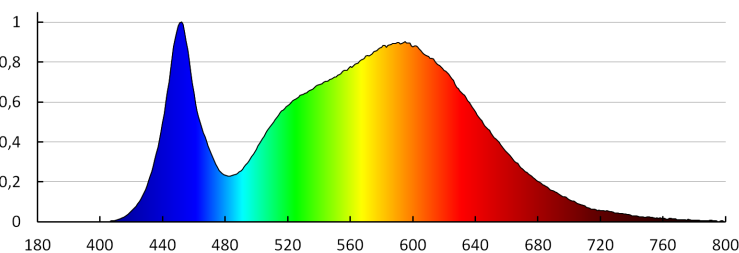

ДАННЫЕ ЛОГИСТИКИ:

Единица измерения: штука

Как упаковано: 10

Количество штук в промежуточной упаковке: 1

Количество штук в групповой упаковке: 10

Вес нетто единицы [г]: 610

Граматура [г]: 814

Вес брутто штуки [г]: 738

Длина потребительской упаковки [см]: 30.5

Ширина потребительской упаковки [см]: 3

Высота потребительской упаковки [см]: 34

Вес коробки [кг]: 8.14

Ширина коробки [см]: 33

Высота коробки [см]: 37

Длина коробки [см]: 33.5

Объем коробки [м³]: 0.040904