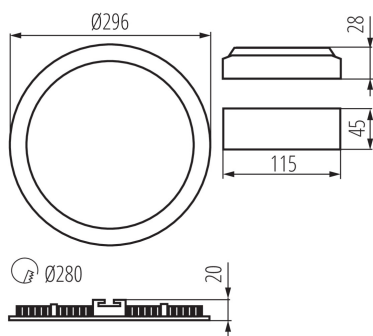

28936 ROUNDA V2LED24W-NW-W

Светильник типа downlight (направленного света)