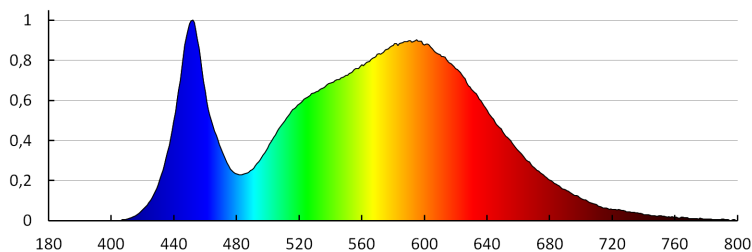

ДАННЫЕ ЛОГИСТИКИ:

Как упаковано: 10

Количество штук в промежуточной упаковке: 1

Количество штук в групповой упаковке: 10

Вес нетто единицы [г]: 610

Граматура [г]: 814

Длина потребительской упаковки [см]: 30.5

Ширина потребительской упаковки [см]: 3

Высота потребительской упаковки [см]: 34

Вес коробки [кг]: 8.14

Ширина коробки [см]: 33

Высота коробки [см]: 37

Длина коробки [см]: 33.5

Объем коробки [м³]: 0.040904