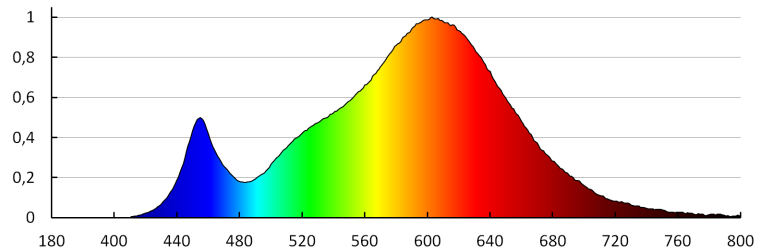

ДАННЫЕ ЛОГИСТИКИ:

Как упаковано: 40

Количество штук в промежуточной упаковке: 1

Количество штук в групповой упаковке: 40

Вес нетто единицы [г]: 140

Граматура [г]: 204.5

Длина потребительской упаковки [см]: 13

Ширина потребительской упаковки [см]: 3

Высота потребительской упаковки [см]: 19

Вес коробки [кг]: 8.18

Ширина коробки [см]: 33

Высота коробки [см]: 29

Длина коробки [см]: 40

Объем коробки [м³]: 0.03828

KANLUX S.A. (kat 28938) ROUNDA V2LED6W-WW-W / LDC (Polar)