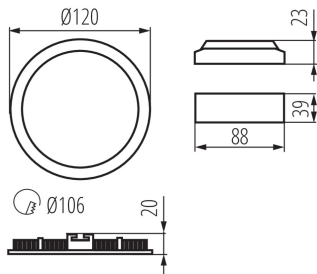

28938 ROUNDA V2LED6W-WW-W

Светильник типа downlight (направленного света)