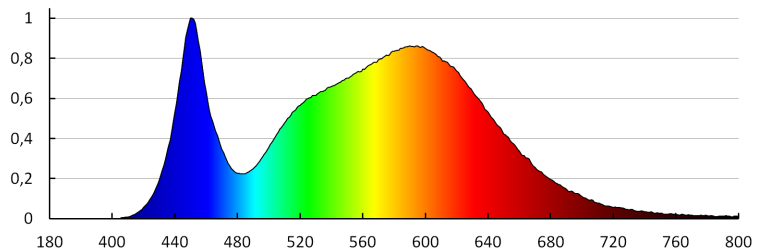

ДАННЫЕ ЛОГИСТИКИ:

Как упаковано: 30

Количество штук в промежуточной упаковке: 1

Количество штук в групповой упаковке: 30

Вес нетто единицы [г]: 310

Граматура [г]: 406

Длина потребительской упаковки [см]: 17.5

Ширина потребительской упаковки [см]: 4.5

Высота потребительской упаковки [см]: 17.5

Вес коробки [кг]: 12.18

Ширина коробки [см]: 48

Высота коробки [см]: 21

Длина коробки [см]: 55

Объем коробки [м³]: 0.05544

KANLUX S.A. (kat 28948) CARSA V2LED 12W-NW-W / LDC (Polar)