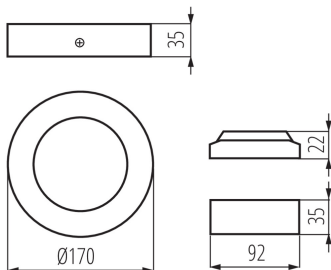

28948 CARSA V2LED 12W-NW-W

Светильник типа downlight (направленного света)

5905339289483

Kanlux CARSA V2 LED – это светильник с круглой поверхностью, отличающийся гармоничным сочетанием светодиодных технологий с привлекательным и современным дизайном. Он отличается высокой энергоэффективностью при сохранении превосходных световых параметров. Kanlux CARSA V2 LED идеально подходит для освещения жилых и офисных помещений.

ОБЩИЕ ДАННЫЕ:

Цвет: белый

Место монтажа: для установки на потолке

Место использования: внутри

Минимальное расстояние от освещенного объекта: 0,5m

Возможность взаимодействия с диммером: нет

Изделие не подходит для покрытия теплоизоляционным материалом: да

Высота [мм]: 35

Диаметр [мм]: 170

Встроенный светодиодный источник света: да

ТЕХНИЧЕСКИЕ ПАРАМЕТРЫ:

Номинальное напряжение [В]: 220-240 AC

Номинальная частота [Гц]: 50

Максимальная мощность [Вт]: 12

Класс защиты от поражения электрическим током: II

Материал плафона: пластмасса

Вид светодиода: LED SMD

Световой поток [лм]: 780

Полезный световой поток источника света Φ_{use} [лм]: 1400

Полезный световой поток источника света Φ_{use} [лм]: в шаре (360°)

Цветность света: белая

коррелированная цветовая температура [K]: 4000

однородность цвета в эллипсах макадама : ≤ 6

индекс цветопередачи: 80

Срок службы [ч]: 15000

Количество циклов включения/выключения: ≥ 20000

Угол свечения [°]: 110

Световая отдача лампы [лм/Вт]: 65

Диапазон температуры окружающей среды, воздействию которой может подвергаться изделие [°C]: 5÷25

Материал корпуса: сплав алюминия