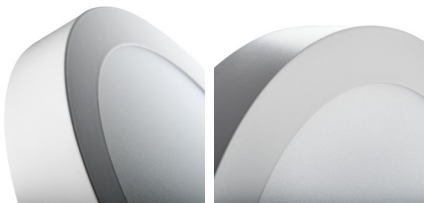

## 28948 CARSA V2LED 12W-NW-W

Светильник типа downlight (направленного света)

5905339289483

Kanlux CARSA V2 LED – это светильник с круглой поверхностью, отличающийся гармоничным сочетанием светодиодных технологий с привлекательным и современным дизайном. Он отличается высокой энергоэффективностью при сохранении превосходных световых параметров. Kanlux CARSA V2 LED идеально подходит для освещения жилых и офисных помещений.

### ОБЩИЕ ДАННЫЕ:

**Цвет:** белый

**Место монтажа:** для установки на потолке

**Место использования:** внутри

**Минимальное расстояние от освещенного объекта:** 0,5m

**Возможность взаимодействия с диммером:** нет

**Изделие не подходит для покрытия теплоизоляционным материалом:** да

**Высота [мм]:** 35

**Диаметр [мм]:** 170

**Встроенный светодиодный источник света:** да

**Угол свечения [°]:** 110

**Световая отдача лампы [лм/Вт]:** 65

**Диапазон температуры окружающей среды, воздействию которой может подвергаться изделие [°C]:** 5÷25

**Материал корпуса:** сплав алюминия