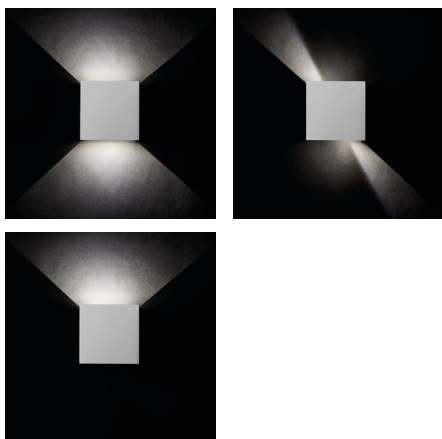

## 28990 REKA LED EL 7W-L-GR

Фасадный светильник

5905339289902

IP  
54

Основным преимуществом Kanlux REKA LED является визуально интересный световой эффект, который мы создадим, отрегулировав угол падения светового луча. С помощью маскирующих крышек мы можем самостоятельно изменять угол падения света – сверху и снизу светильника. Kanlux REKA LED может использоваться для внутреннего освещения, а также для освещения фасадов зданий, благодаря степени герметичности IP54.