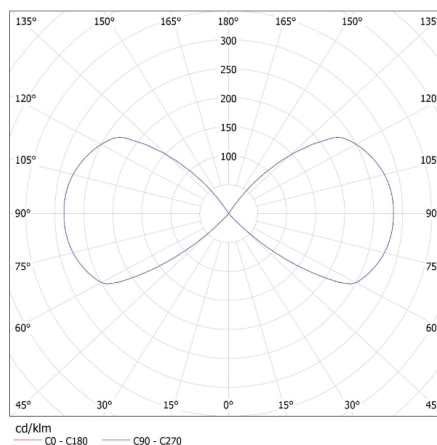

KANLUX S.A. (kat 28990) REKA LED EL 7W-L-GR / LDC (Polar)

Date of issue: 16.11.2022, 04:20

Мы оставляем за собой право на внесение технических изменений. Данные, содержащиеся в этом материале, не имеют юридически обязательной силы.

Фотометрия: результаты, полученные при тестировании конкретного экземпляра.