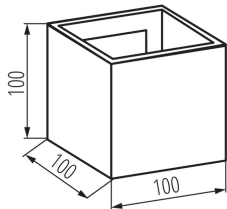

Фасадный светильник