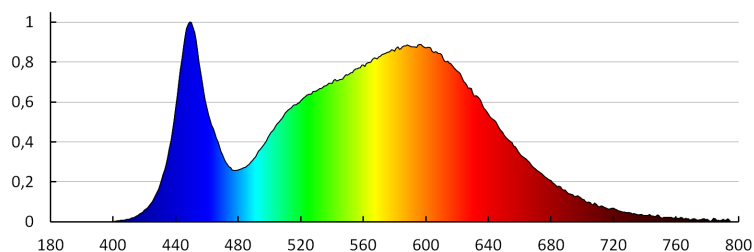

ДОПОЛНИТЕЛЬНЫЕ СВЕДЕНИЯ:

- Регулировка угла свечения
- 5 лет Гарантии на условиях гарантийного заявления, доступного на веб-сайте