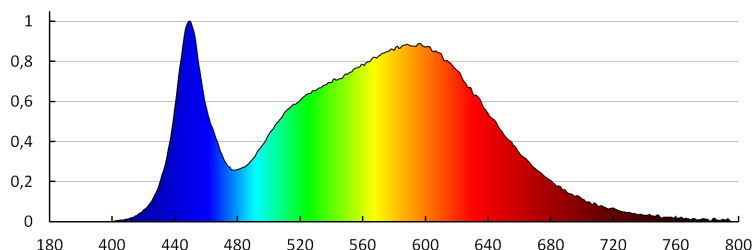

ДОПОЛНИТЕЛЬНЫЕ СВЕДЕНИЯ:

- Регулировка угла свечения
- 5 лет Гарантии на условиях гарантийного заявления, доступного на веб-сайте

KANLUX S.A. (kat 28990) REKA LED EL 7W-L-GR / LDC (Polar)