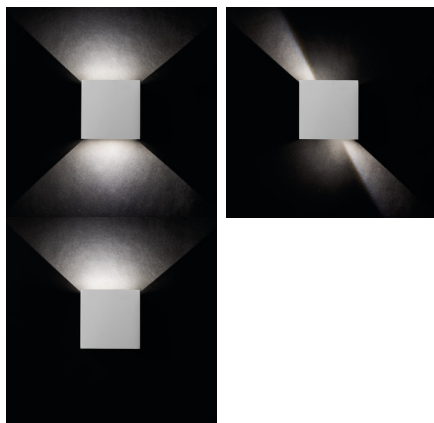

Фасадный светильник

5905339289902

Основным преимуществом Kanlux REKA LED является визуально интересный световой эффект, который мы создадим, отрегулировав угол падения светового луча. С помощью маскирующих крышек мы можем самостоятельно изменять угол падения света – сверху и снизу светильника. Kanlux REKA LED может использоваться для внутреннего освещения, а также для освещения фасадов зданий, благодаря степени герметичности IP54.

### ОБЩИЕ ДАННЫЕ:

**Цвет:** графитовый

**Место монтажа:** для установки на стене

**Место использования:** внутри и снаружи

**Минимальное расстояние от освещенного объекта:** 0,5m

**Возможность взаимодействия с диммером:** нет

**Материал защитного стекла:** закаленное стекло

**Вид соединения:** клеммник винтовой

**Диапазон сечения применяемых кабелей [мм²]:** 1

Фасадный светильник

Время разгорания лампы [с]:  $\leq 1$   
Время зажигания лампы [с]:  $\leq 0,5$   
Степень защиты IP: 54