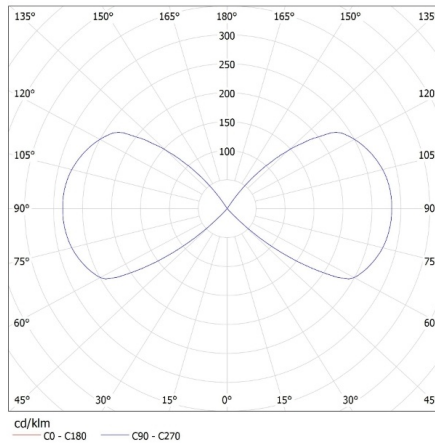

28990 REKA LED EL 7W-L-GR

Фасадный светильник

KANLUX S.A. (kat 28990) REKA LED EL 7W-L-GR / LDC (Polar)

Date of issue: 22.09.2025, 09:00

Мы оставляем за собой право на внесение технических изменений. Данные, содержащиеся в этом материале, не имеют юридически обязательной силы.

Фотометрия: результаты, полученные при тестировании конкретного экземпляра.

Kanlux S.A. ul. Objazdowa 1-3, 41-922 Radzionków, Poland kanlux@kanlux.com