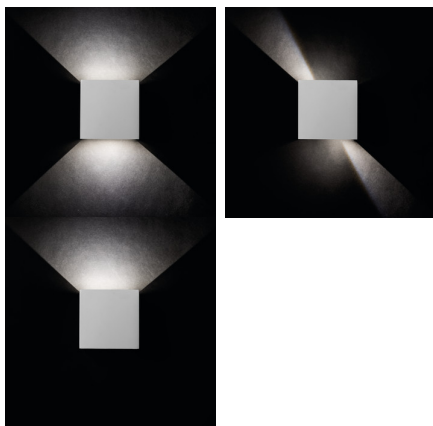

28991 REKA LED EL 7W-O-GR

Фасадный светильник

5905339289919

Фасадные светильники светодиодные Kanlux REKA LED это стильный элемент освещения как на фасаде, так и на террасе. В светильнике установлены светодиоды, которые не теряют своей яркости во время использования. Визуально интересный световой эффект позволяют создать регулируемые лопасти, которые направляют настроенный луч падения света в нужную Вам зону освещения. Серия REKA LED может использоваться не только для освещения фасадов зданий, но и внутренних интерьерах за счет своей современной внешности.

ОБЩИЕ ДАННЫЕ:

Цвет: графитовый

Место монтажа: для установки на стене

Место использования: внутри и снаружи

Минимальное расстояние от освещенного объекта: 0,5m

Возможность взаимодействия с диммером: нет

Wykrywanie ruchu: нет

Фотометрия: результаты, полученные при тестировании конкретного экземпляра.

Фасадный светильник

Вид соединения: клеммник винтовой

Диапазон сечения применяемых кабелей [мм²]: 1

Время разгорания лампы [с]: ≤1