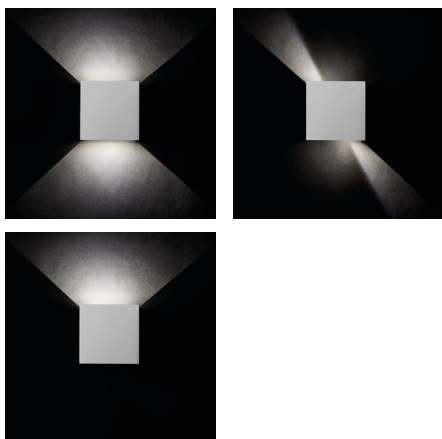

## 28991 REKA LED EL 7W-O-GR

Фасадный светильник

5905339289919

IP  
54

Фасадные светильники светодиодные Kanlux REKA LED это стильный элемент освещения как на фасаде, так и на террасе. В светильнике установлены светодиоды, которые не теряют своей яркости во время использования. Визуально интересный световой эффект позволяют создать регулируемые лопасти, которые направляют настроенный луч падения света в нужную Вам зону освещения. Серия REKA LED может использоваться не только для освещения фасадов зданий, но и внутренних интерьеров за счет своей современной внешности.

### ОБЩИЕ ДАННЫЕ:

**Цвет:** графитовый  
**Место монтажа:** для установки на стене  
**Место использования:** внутри и снаружи  
**Минимальное расстояние от освещенного объекта :** 0,5m  
**Возможность взаимодействия с диммером :** нет  
**Wykrywanie ruchu:** нет  
**Направление свечения светильника :** вверх и вниз  
**Длина [мм]:** 135  
**Ширина [мм]:** 115  
**Высота [мм]:** 100  
**Встроенный светодиодный источник света :** да