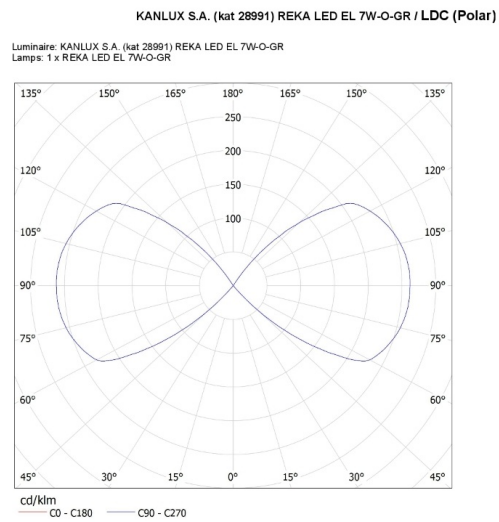

28991 REKA LED EL 7W-O-GR

Фасадный светильник

Date of issue: 22.09.2025, 09:02

Мы оставляем за собой право на внесение технических изменений. Данные, содержащиеся в этом материале, не имеют юридически обязательной силы.

Фотометрия: результаты, полученные при тестировании конкретного экземпляра.

Kanlux S.A. ul. Objazdowa 1-3, 41-922 Radzionków, Poland kanlux@kanlux.com