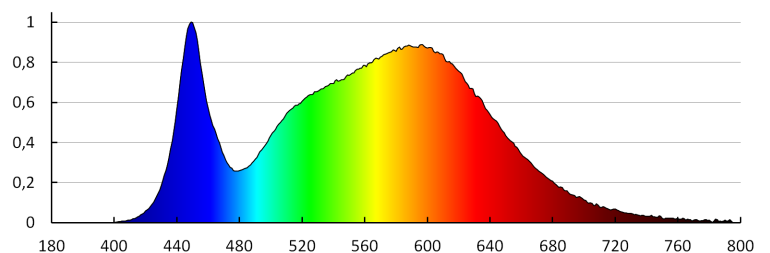

KANLUX S.A. (kat 28991) REKA LED EL 7W-O-GR / LDC (Polar)

ДОПОЛНИТЕЛЬНЫЕ СВЕДЕНИЯ:

- Регулировка угла свечения
- 5 лет Гарантии на условиях гарантийного заявления, доступного на веб-сайте