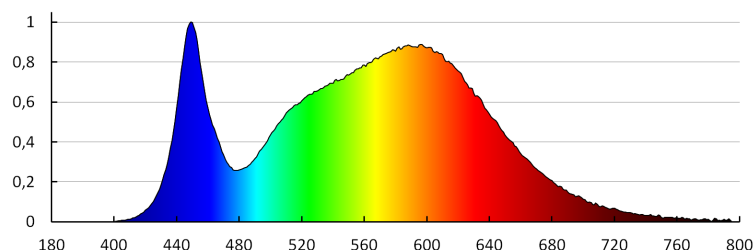

ДОПОЛНИТЕЛЬНЫЕ СВЕДЕНИЯ:

- Регулировка угла свечения
- 5 лет Гарантии на условиях гарантийного заявления, доступного на веб-сайте