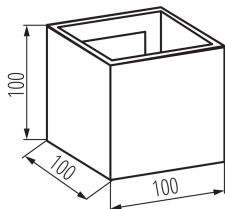

Фасадный светильник