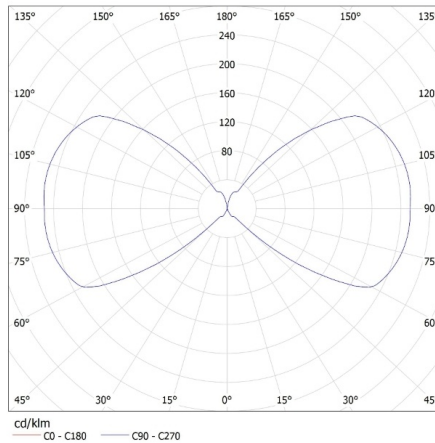

28992 REKA LED EL 7W-L-W

Фасадный светильник

KANLUX S.A. (kat 28992) REKA LED EL 7W-L-W / LDC (Polar)

Date of issue: 22.09.2025, 09:01

Мы оставляем за собой право на внесение технических изменений. Данные, содержащиеся в этом материале, не имеют юридически обязательной силы.

Фотометрия: результаты, полученные при тестировании конкретного экземпляра.

Kanlux S.A. ul. Objazdowa 1-3, 41-922 Radzionków, Poland kanlux@kanlux.com