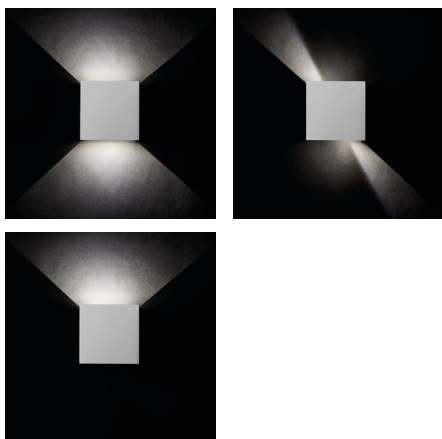

28992 REKA LED EL 7W-L-W

Фасадный светильник

5905339289926

IP
54

Фасадные светильники светодиодные Kanlux REKA LED это стильный элемент освещения как на фасаде, так и на террасе. В светильнике установлены светодиоды, которые не теряют своей яркости во время использования. Визуально интересный световой эффект позволяют создать регулируемые лопасти, которые направляют настроенный луч падения света в нужную Вам зону освещения. Серия REKA LED может использоваться не только для освещения фасадов зданий, но и внутренних интерьеров за счет своей современной внешности.

ОБЩИЕ ДАННЫЕ:

Цвет: белый

Место монтажа: для установки на стене

Место использования: внутри и снаружи

Минимальное расстояние от освещенного объекта : 0,5m

Возможность взаимодействия с диммером : нет

Wykrywanie ruchu: нет