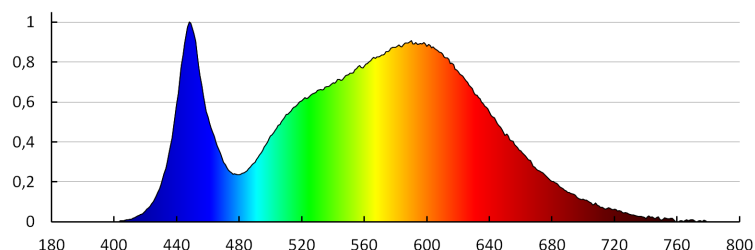

Вес коробки [кг]: 12.84

Ширина коробки [см]: 23.5

Высота коробки [см]: 28

Длина коробки [см]: 57

Объем коробки [м³]: 0.037506

ДОПОЛНИТЕЛЬНЫЕ СВЕДЕНИЯ:

- Регулировка угла свечения
- 5 лет Гарантии на условиях гарантийного заявления, доступного на веб-сайте