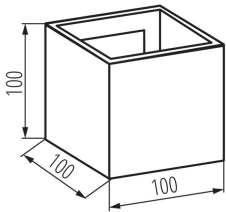

Фасадный светильник