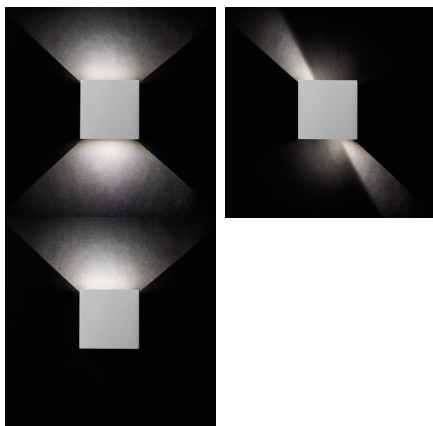

Фасадный светильник

5905339289926

Фасадные светильники светодиодные Kanlux REKA LED это стильный элемент освещения как на фасаде, так и на террасе. В светильнике установлены светодиоды, которые не теряют своей яркости во время использования. Визуально интересный световой эффект позволяют создать регулируемые лопасти, которые направляют настроенный луч падения света в нужную Вам зону освещения. Серия REKA LED может использоваться не только для освещения фасадов зданий, но и внутренних интерьерах за счет своей современной внешности.

### ОБЩИЕ ДАННЫЕ:

**Цвет:** белый

**Место монтажа:** для установки на стене

**Место использования:** внутри и снаружи

**Минимальное расстояние от освещенного объекта:** 0,5m

**Возможность взаимодействия с диммером:** нет

**Материал защитного стекла:** закаленное стекло

Фасадный светильник

**Вид соединения:** клеммник винтовой

**Диапазон сечения применяемых кабелей [мм<sup>2</sup>]:** 1

**Время разгорания лампы [с]:** ≤1

**Время зажигания лампы [с]:** ≤0,5