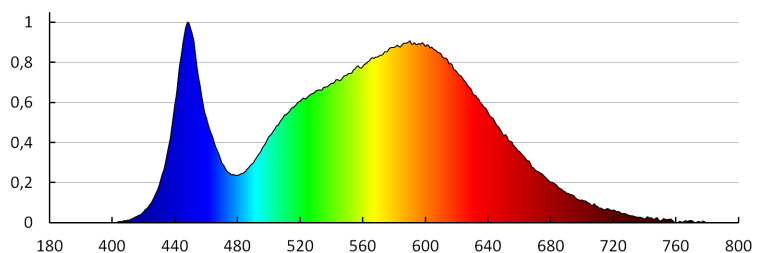

KANLUX S.A. (kat 28992) REKA LED EL 7W-L-W / LDC (Polar)

ДОПОЛНИТЕЛЬНЫЕ СВЕДЕНИЯ:

- Регулировка угла свечения
- 5 лет Гарантии на условиях гарантийного заявления, доступного на веб-сайте