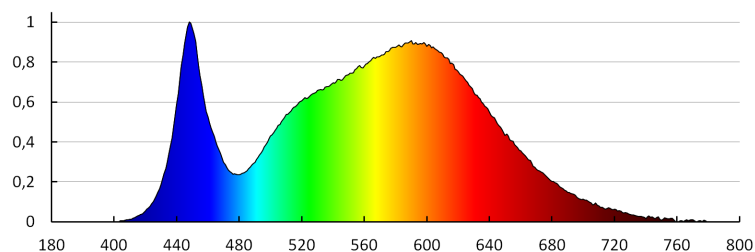

KANLUX S.A. (kat 28993) REKA LED EL 7W-O-W / LDC (Polar)

ДОПОЛНИТЕЛЬНЫЕ СВЕДЕНИЯ:

- Регулировка угла свечения
- 5 лет Гарантии на условиях гарантийного заявления, доступного на веб-сайте