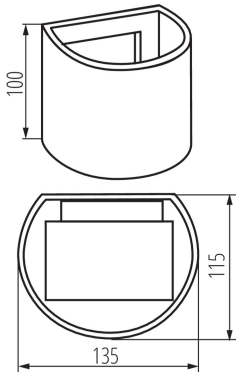

Фасадный светильник