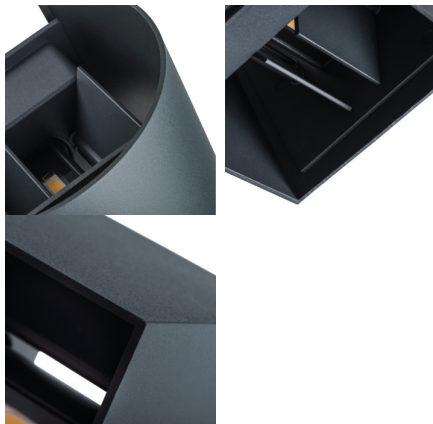

Фасадный светильник

5905339289933

Фасадные светильники светодиодные Kanlux REKA LED это стильный элемент освещения как на фасаде, так и на террасе. В светильнике установлены светодиоды, которые не теряют своей яркости во время использования. Визуально интересный световой эффект позволяют создать регулируемые лопасти, которые направляют настроенный луч падения света в нужную Вам зону освещения. Серия REKA LED может использоваться не только для освещения фасадов зданий, но и внутренних интерьерах за счет своей современной внешности.

ОБЩИЕ ДАННЫЕ:

Цвет: белый

Место монтажа: для установки на стене

Место использования: внутри и снаружи

Минимальное расстояние от освещенного объекта: 0,5m

Возможность взаимодействия с диммером: нет

Wykrywanie ruchu: нет

Направление свечения светильника: вверх и вниз

Длина [мм]: 135

Ширина [мм]: 115

Высота [мм]: 100

Встроенный светодиодный источник света: да

ТЕХНИЧЕСКИЕ ПАРАМЕТРЫ:

Номинальное напряжение [В]: 220-240 AC

Номинальная частота [Гц]: 50

Материал корпуса: сплав алюминия

Материал защитного стекла: закаленное стекло

Фасадный светильник

Вид соединения: клеммник винтовой

Диапазон сечения применяемых кабелей [мм²]: 1

Время разгорания лампы [с]: ≤1