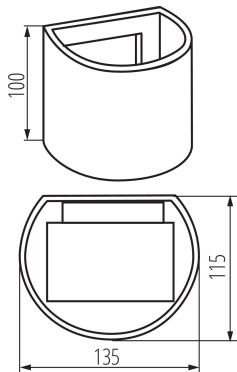

Фасадный светильник