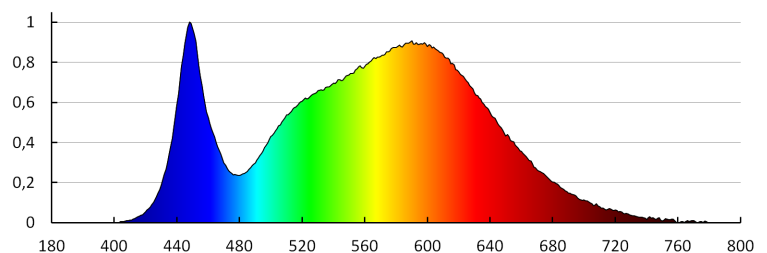

KANLUX S.A. (kat 28993) REKA LED EL 7W-O-W / LDC (Polar)

ДОПОЛНИТЕЛЬНЫЕ СВЕДЕНИЯ:

- Регулировка угла свечения
- 5 лет Гарантии на условиях гарантийного заявления, доступного на веб-сайте