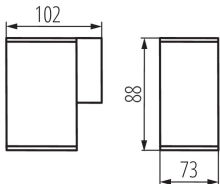

Садовый светильник со сменным источником света

5905339290007

IP
44

Садовые светильники Kanlux GORI — это полная серия, которая состоит из бра и стоек. Их квадратная, суровая форма является ответом на тенденции рынка. У всех светильников Kanlux GORI сменные источники света, что предоставляет возможность свободного выбора цвета и интенсивности освещения приусадебной территории.

ОБЩИЕ ДАННЫЕ:

Цвет: антрацит

Место монтажа: для установки на стене

Место использования: внутри и снаружи

Минимальное расстояние от освещенного объекта: 0,5m

Направление свечения светильника: низ

Длина [мм]: 73

Ширина [мм]: 102

Высота [мм]: 88

ТЕХНИЧЕСКИЕ ПАРАМЕТРЫ:

Номинальное напряжение [В]: 220-240 AC

Номинальная частота [Гц]: 50

Максимальная мощность [Вт]: max 35

Класс защиты от поражения электрическим током: I

Источник света: PAR16

в комплекте источники света: нет

Цоколь: GU10

Диапазон температуры окружающей среды, воздействию которой может подвергаться изделие [°C]: -20÷35

Материал корпуса: сплав алюминия

Материал защитного стекла: закаленное стекло

Вид соединения: клеммник винтовой

Диапазон сечения применяемых кабелей [мм²]: 1÷2,5

Степень защиты IP: 44

ДАННЫЕ ЛОГИСТИКИ:

Как упаковано: 16

Количество штук в промежуточной упаковке: 1

Количество штук в групповой упаковке: 16

Вес нетто единицы [г]: 320

Грамматура [г]: 378.13

Длина потребительской упаковки [см]: 11

Ширина потребительской упаковки [см]: 8

Высота потребительской упаковки [см]: 10

Вес коробки [кг]: 6.05008