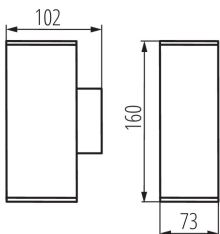

29001 GORI EL 235 D

Садовый светильник со сменным источником света

5905339290014

IP
44

Садовые светильники Kanlux GORI — это полная серия, которая состоит из бра и стоек. Их квадратная, суровая форма является ответом на тенденции рынка. У всех светильников Kanlux GORI сменные источники света, что предоставляет возможность свободного выбора цвета и интенсивности освещения приусадебной территории.

ОБЩИЕ ДАННЫЕ:

Цвет: антрацит

Место монтажа: для установки на стене

Место использования: внутри и снаружи

Минимальное расстояние от освещенного объекта: 0,5m

Направление свечения светильника: вверх и вниз

ТЕХНИЧЕСКИЕ ПАРАМЕТРЫ:

Номинальное напряжение [В]: 220-240 AC

Номинальная частота [Гц]: 50

Максимальная мощность [Вт]: 2 x max 35

Класс защиты от поражения электрическим током: I

Источник света: PAR16

в комплекте источники света: нет

Цоколь: GU10

Диапазон температуры окружающей среды, воздействию которой может подвергаться изделие [°C]: -20÷35

Материал корпуса: сплав алюминия

Материал защитного стекла: закаленное стекло

Вид соединения: клеммник винтовой

Диапазон сечения применяемых кабелей [мм²]: 1÷2,5

Степень защиты IP: 44

ДАННЫЕ ЛОГИСТИКИ:

Как упаковано: 16

Количество штук в промежуточной упаковке: 1

Количество штук в групповой упаковке: 16

Вес нетто единицы [г]: 470

Граматура [г]: 548.13

Длина потребительской упаковки [см]: 11

Ширина потребительской упаковки [см]: 8

Высота потребительской упаковки [см]: 17

Вес коробки [кг]: 8.77008

Ширина коробки [см]: 35

Высота коробки [см]: 24.5

Длина коробки [см]: 36