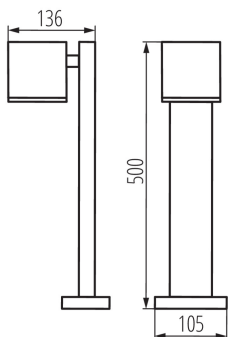

ОБЩИЕ ДАННЫЕ:

Цвет: антрацит

Место монтажа: для установки на основании

Место использования: внутри и снаружи

Минимальное расстояние от освещенного объекта: 0,5m

Направление свечения светильника: низ

Высота [мм]: 500

Диапазон сечения применяемых кабелей [мм²]: 1÷2,5

Степень защиты IP: 44

ДАННЫЕ ЛОГИСТИКИ:

Как упаковано: 6

Количество штук в промежуточной упаковке: 1

Количество штук в групповой упаковке: 6

Вес нетто единицы [г]: 950

Граматура [г]: 1203.33

Длина потребительской упаковки [см]: 14.5

Ширина потребительской упаковки [см]: 11.5

Высота потребительской упаковки [см]: 51

Вес коробки [кг]: 7.21998

Ширина коробки [см]: 37

Высота коробки [см]: 31

Садовый светильник со сменным источником света

Длина коробки [см]: 53

Объем коробки [м³]: 0.060791