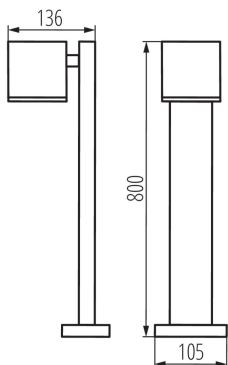

**Высота [мм]:** 800

**Вид соединения:** клеммник винтовой

**Диапазон сечения применяемых кабелей [мм<sup>2</sup>]:** 1÷2,5

**Степень защиты IP:** 44

**Ширина потребительской упаковки [см]:** 11.5

**Высота потребительской упаковки [см]:** 81

**Вес коробки [кг]:** 10.05

**Ширина коробки [см]:** 37

**Высота коробки [см]:** 31

Садовый светильник со сменным источником света

Длина коробки [см]: 83

Объем коробки [м³]: 0.095201