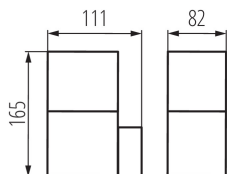

Садовый светильник со сменным источником света

5905339290106

IP
44

Парковые светильники Kanlux VADRA предназначены для настенного монтажа (бра) или на стационарном основании (столбики). У серии VADRA сменные источники света, что предоставляет свободно выбрать цветовую температуру и интенсивности освещения любой освещаемой территории.

ОБЩИЕ ДАННЫЕ:

Цвет: антрацит

Место монтажа: для установки на стене

Место использования: внутри и снаружи

Минимальное расстояние от освещенного объекта:
0,2m

Направление свечения светильника: вверх

Длина [мм]: 111

Ширина [мм]: 111

Высота [мм]: 82

ТЕХНИЧЕСКИЕ ПАРАМЕТРЫ:

Номинальное напряжение [В]: 220-240 AC

Номинальная частота [Гц]: 50

Максимальная мощность [Вт]: max 11

Класс защиты от поражения электрическим током: I

Материал плафона: пластмасса

Источник света: GLS/CFL/LED

в комплекте источники света: нет

Цоколь: E27

Диапазон температуры окружающей среды, воздействию которой может подвергаться изделие [°C]: -20÷35

Материал корпуса: сплав алюминия

Вид соединения: клеммник винтовой

Диапазон сечения применяемых кабелей [мм²]: 1,5÷2,5

Степень защиты IP: 44

ДАННЫЕ ЛОГИСТИКИ:

Как упаковано: 8

Количество штук в промежуточной упаковке: 1

Количество штук в групповой упаковке: 8

Вес нетто единицы [г]: 430

Граматура [г]: 526.25

Длина потребительской упаковки [см]: 12

Ширина потребительской упаковки [см]: 9

Высота потребительской упаковки [см]: 17.5

Вес коробки [кг]: 4.21

Ширина коробки [см]: 27