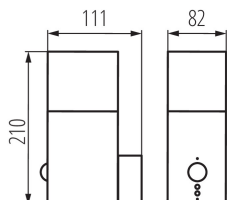

29011 VADRA 21L-UP SE

Садовый светильник со сменным источником света

5905339290113

IP
44

Парковые светильники Kanlux VADRA предназначены для настенного монтажа (бра) или на стационарном основании (столбики). У серии VADRA сменные источники света, что предоставляет свободно выбрать цветовую температуру и интенсивности освещения любой освещаемой территории.

ОБЩИЕ ДАННЫЕ:

Цвет: антрацит

Место монтажа: для установки на стене

Место использования: внутри и снаружи

Микрозазор между контактами реле: да

Минимальное расстояние от освещенного объекта: 0,2м

Wukrywanie ruchu: да

Направление свечения светильника: вверх

Длина [мм]: 82

Ширина [мм]: 111

Высота [мм]: 210

Регулировка чувствительности: да

ТЕХНИЧЕСКИЕ ПАРАМЕТРЫ:

Номинальное напряжение [В]: 220-240 AC

Номинальная частота [Гц]: 50

Максимальная мощность [Вт]: max 11

Класс защиты от поражения электрическим током: I

Материал плафона: пластмасса

Источник света: GLS/CFL/LED

в комплекте источники света: нет

Цоколь: E27

Диапазон температуры окружающей среды, воздействию которой может подвергаться изделие [°C]: -20÷35

Материал корпуса: сплав алюминия

Вид датчика: PIR

Вид соединения: клеммник винтовой

Диапазон сечения применяемых кабелей [мм²]: 1,5÷2,5

Время работы датчика [секунда-минута]: 10-4

угол действия датчика [°]: 90

Настройка уровня освещенности, при котором датчик обнаруживает движение [lx]: 10

Степень защиты IP: 44

Дальность действия датчика [м]: max 7